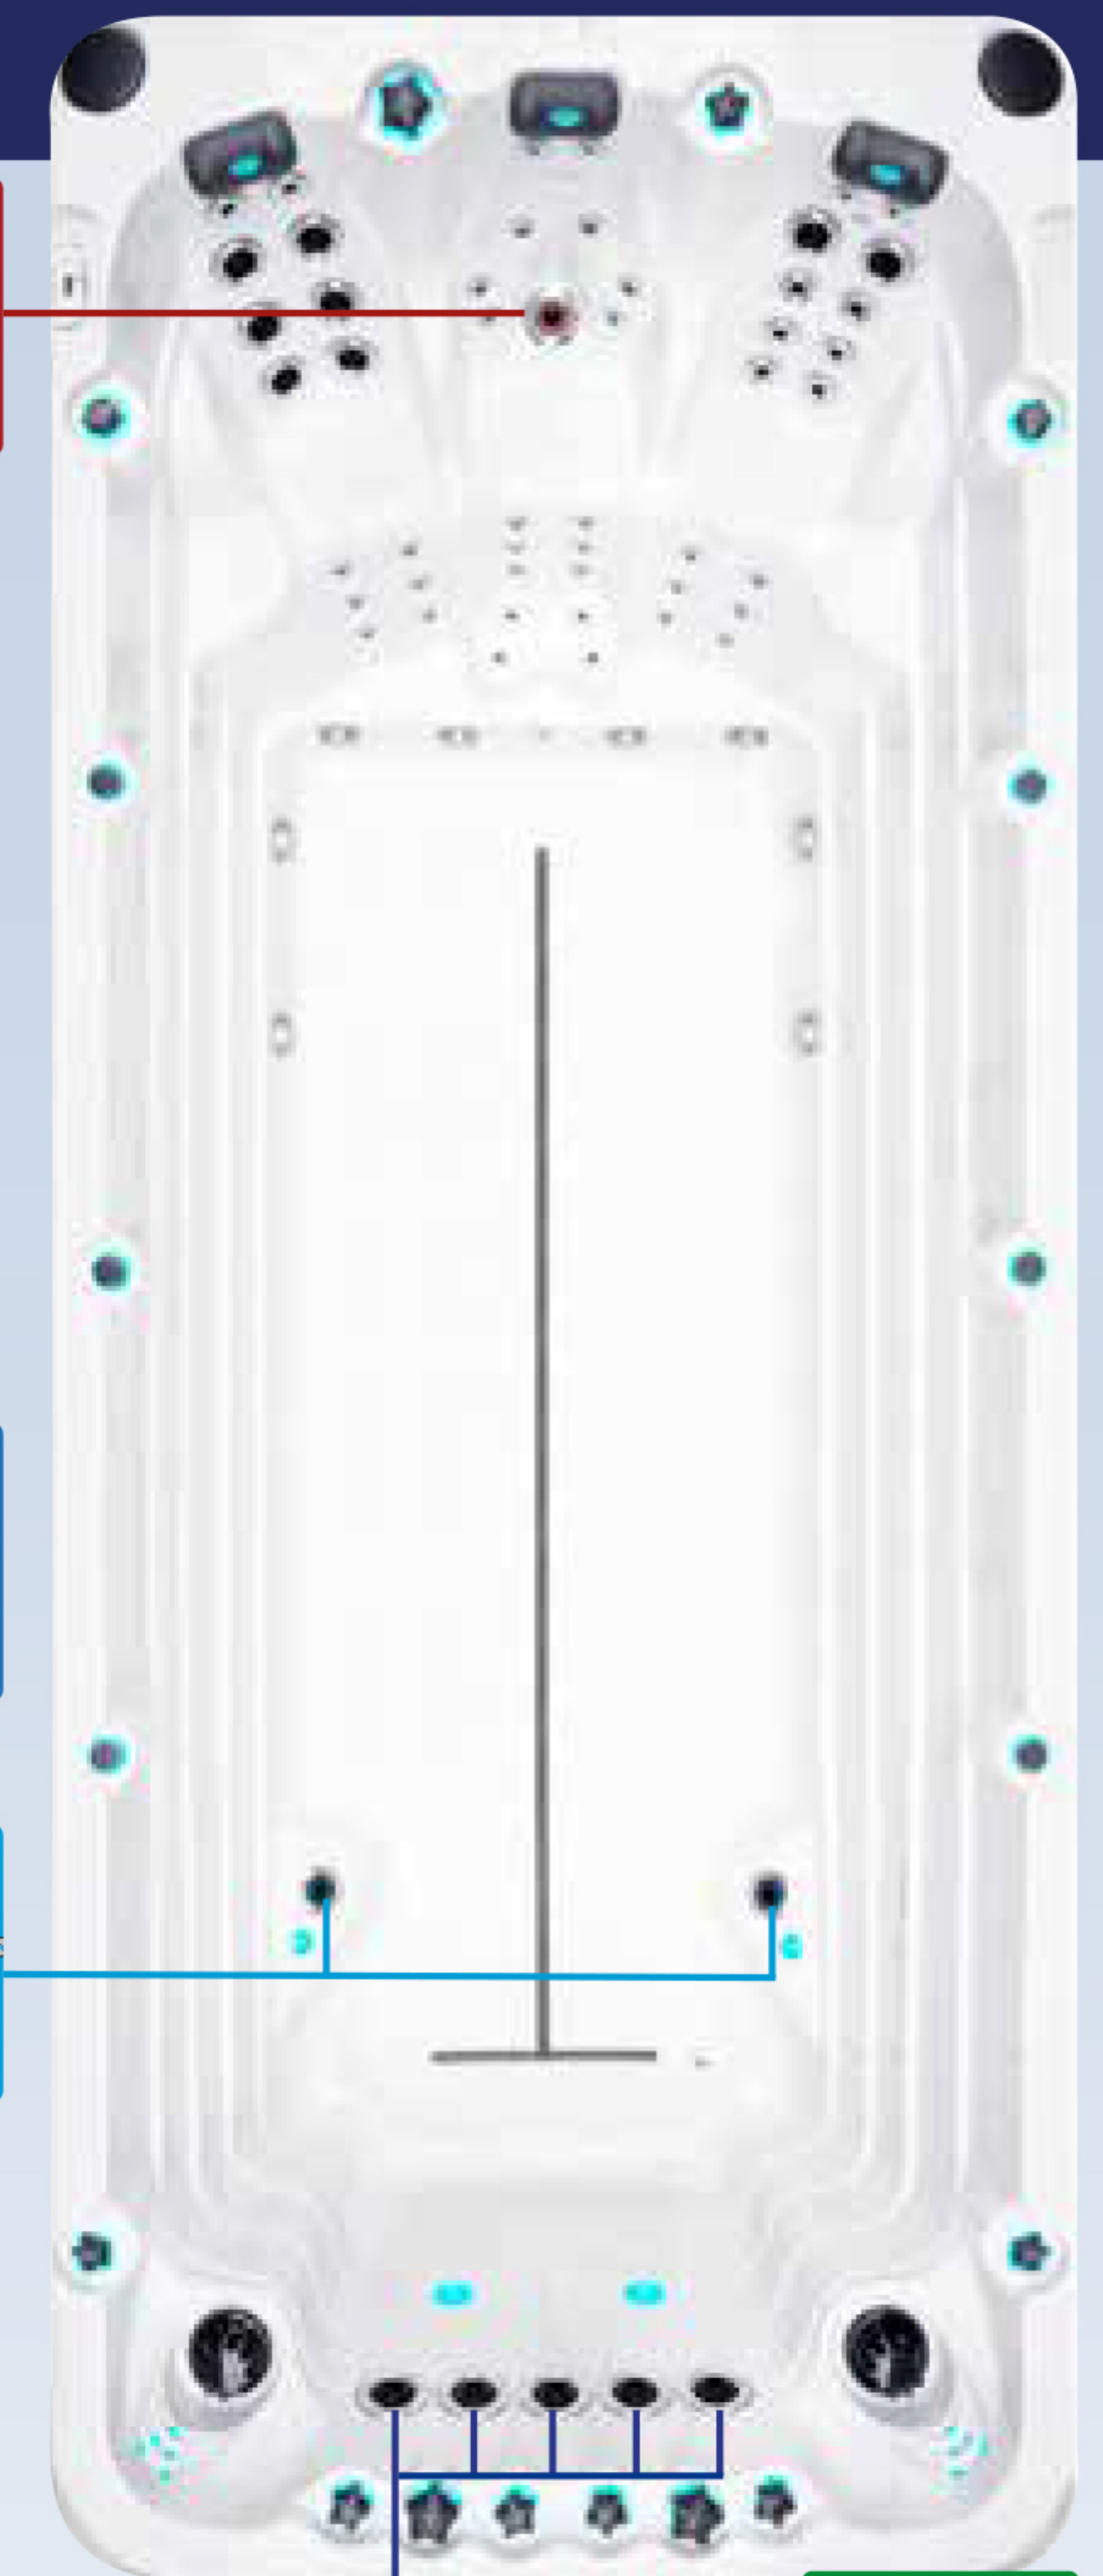

Especificaciones completas en la página 51