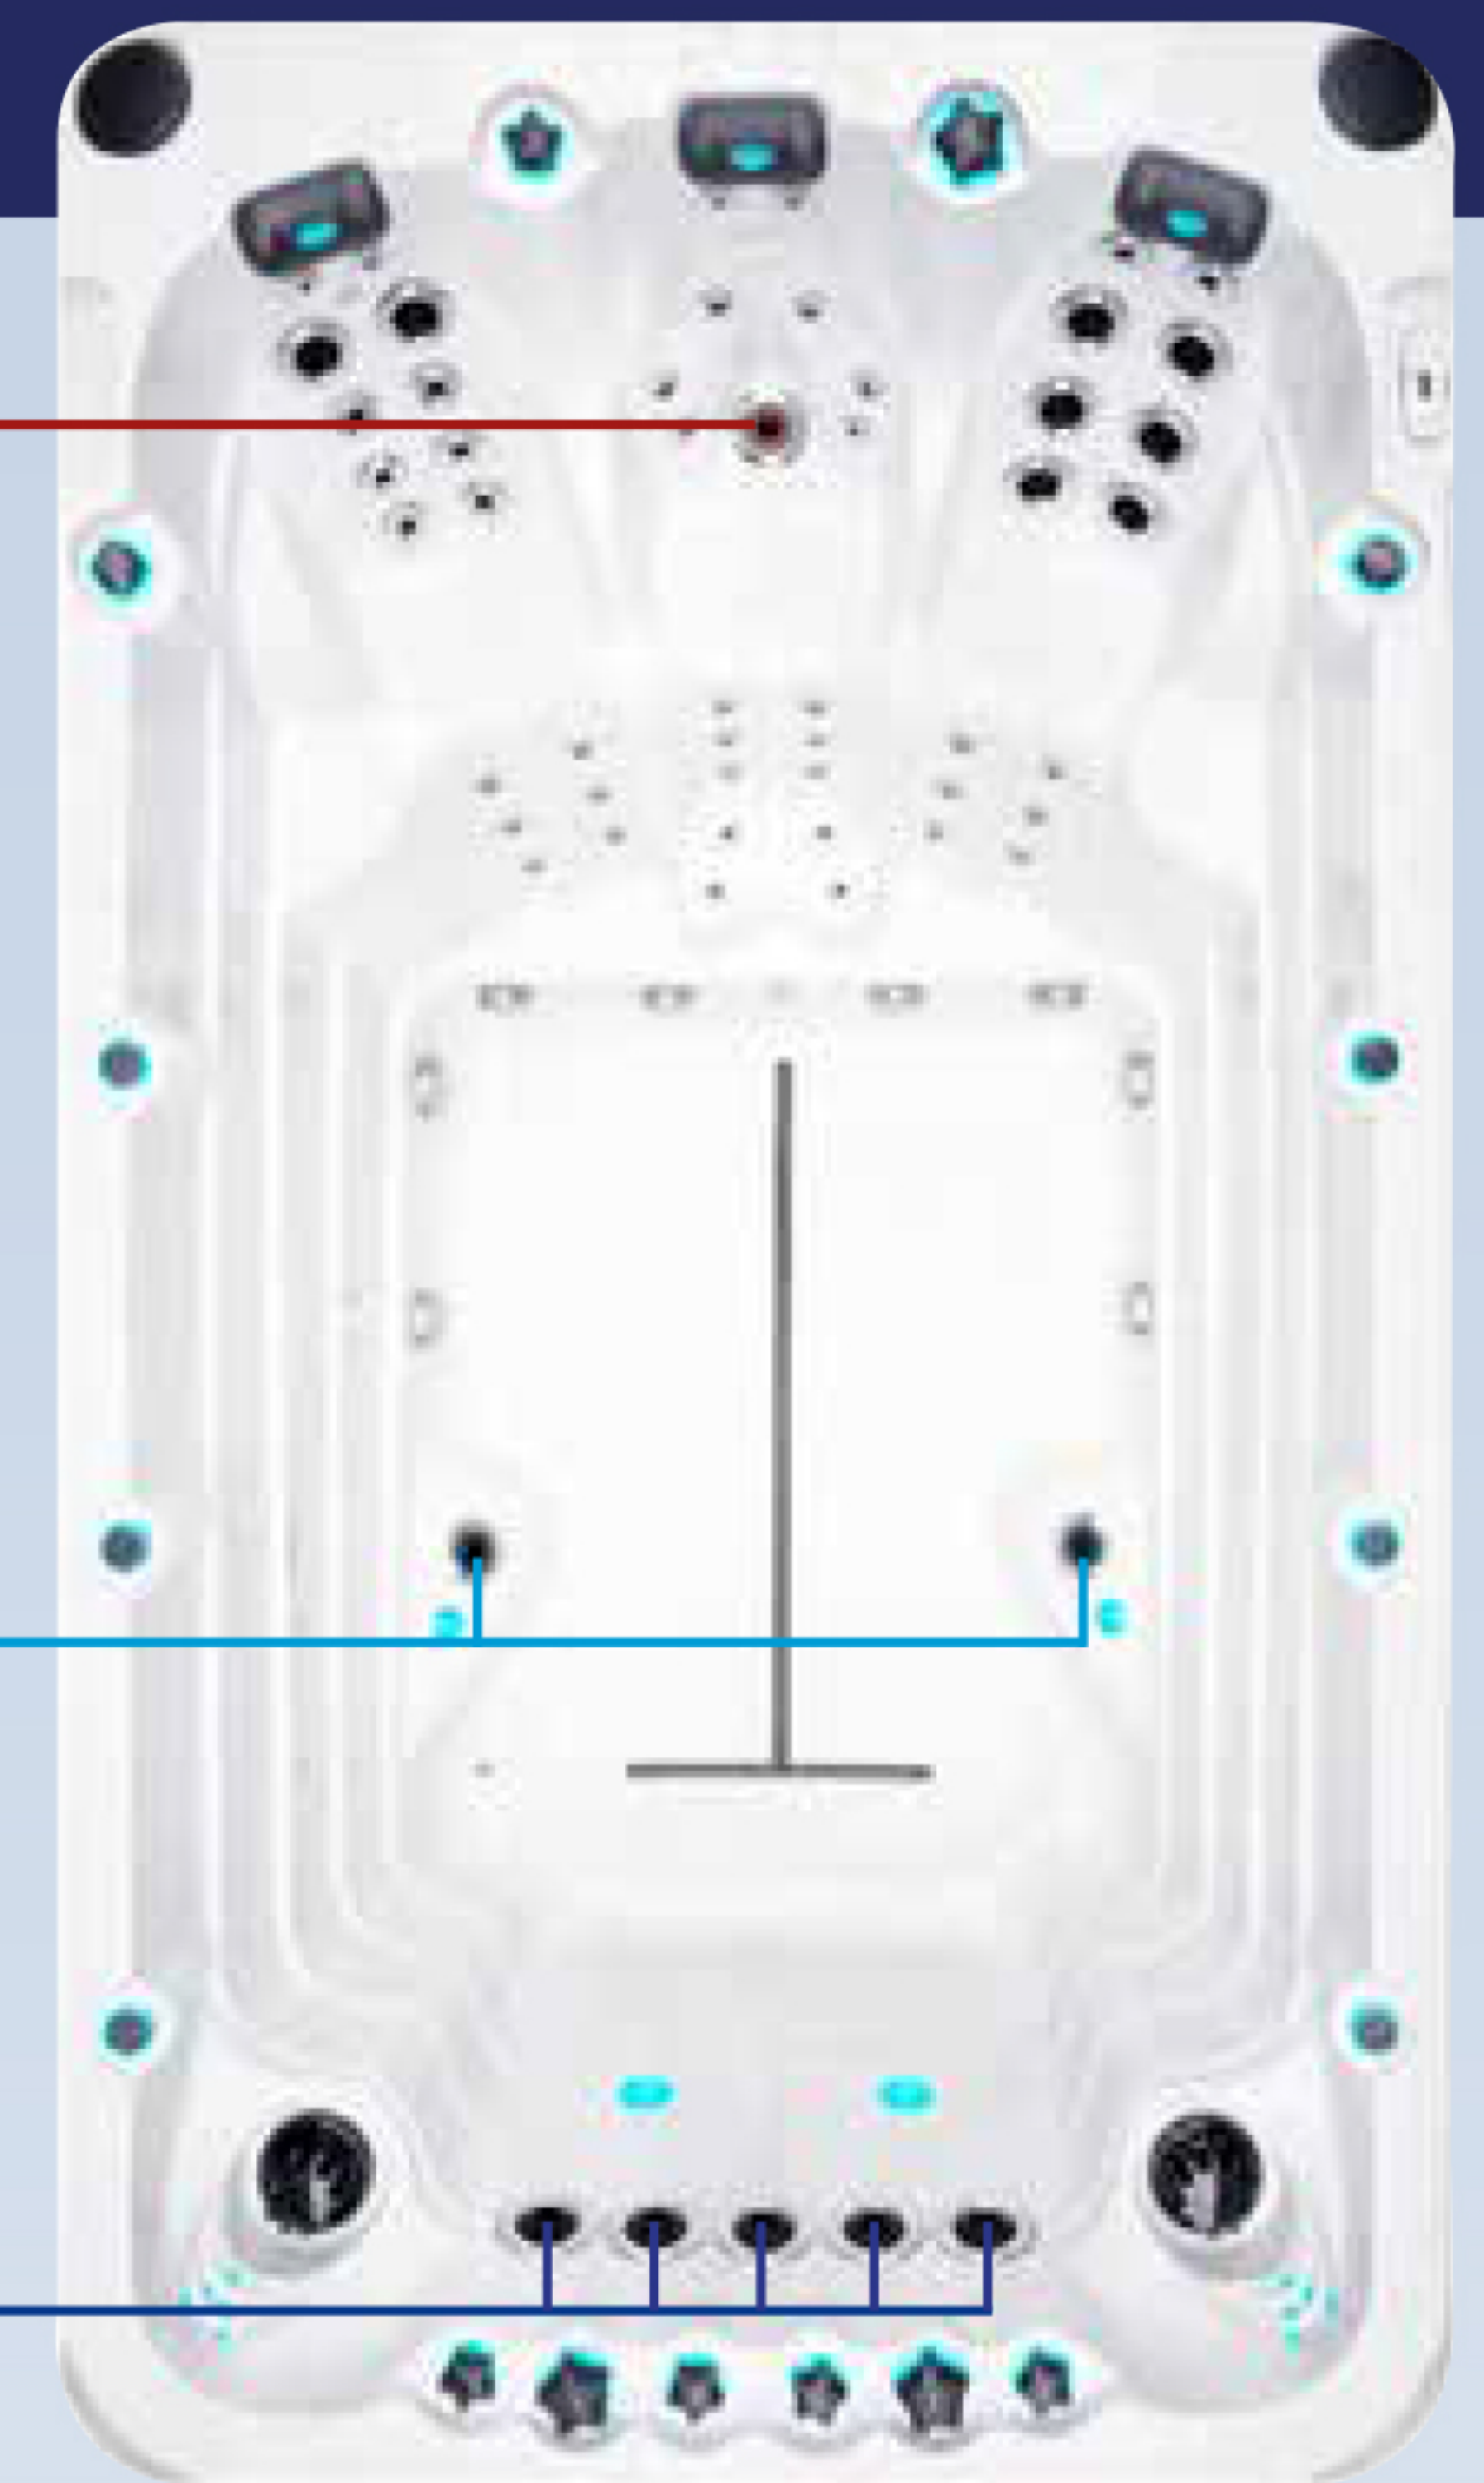

ACTIVITY 1 / ACTIVITY 1 DEEP

SPORT COLLECTION

El Activity 1 Swim Spa es un compacto spa de natación que combina 3 sillas de masaje con el River Swim System, que le permite nadar vigorosamente mientras mantiene su cabeza cómodamente sobre el nivel del agua. La fuerza y el flujo de la corriente son completamente ajustables y se pueden usar en combinación con nuestra tecnología exclusiva de Current Lift Technology (page 37), lo que le permite permanecer propenso en el agua incluso mientras nadan a un ritmo más lento. Los tres asientos de masaje están diseñados para diferentes longitudes del cuerpo e incorporan técnicas de masaje especialmente diseñadas, incluido nuestro exclusivo Passion Spas Aqua Rolling Massage™, una de nuestras funciones de masaje más populares y efectivas.

- Dimensiones Estándar: 394 x 226 x 126 cm
- Dimensiones Profond: 394 x 226 x 152 cm
- Número de asientos: 3
- Total de chorros de masaje: 50
- Chorros de natación turbo: 5
- Numero de chorros de suelo de natación: 2
- Aqua Rolling Massage™
- Sistema de luces led en interior Starbrite

- Sistema de audio con Bluetooth
- Wi-Fi Ready
- Hybrid Heating™
- Bio-Lok
- Synergy Water Maintenance System
- Bomba de filtración eficiente de la energía
- Capacidad Estándar: 7500 L
- Peso en vacío Estándar: 1200 KG
- Capacidad Profond: 9000 L
- Peso en vacío Profond: 1400 KG
- Current-Lift Technology™
- River Swim System

Especificaciones completas en la página 51