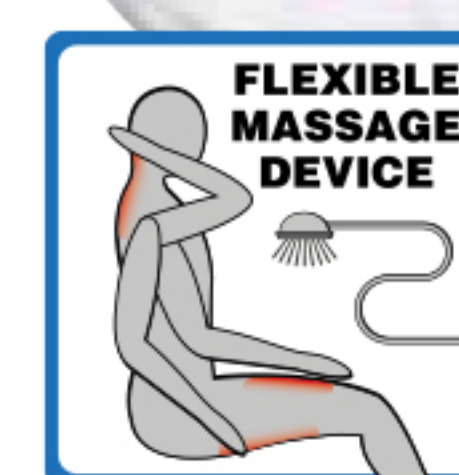

El spa Repose incorpora tres plazas tumbadas ergonómicas, cada una con un tamaño diverso para dar cabida a personas de diferentes alturas. Cada plaza tumbada tiene soporte lumbar excepcional para ofrecer lo último en comodidad y relajación. Cada Spa Passion está diseñado para ser muy eficiente en energía gracias a dos bombas de energía y el aislamiento triple. Además, cada spa viene de serie con nuestro sistema de Hybrid Heating™ exclusiva, una innovación única que captura la fricción del agua de las bombas y la convierte en calor. Passion Spas son lo último en comodidad y eficiencia energética.

- Dimensiones: 254 x 204 x 85 cm
- Número de asientos: 3
- Número de plazas tumbadas: 3
- Total de chorros de masaje: 60
- Sistema de Masaje Soft Air
- Sistema de luces Led en interior Starbrite
- Hybrid Heating™
- Bio-Lok
- Sistema Ozone
- Bomba de filtración eficiente de la energía
- Capacidad: 1500 L
- Peso en vacío: 375 KG

*optional