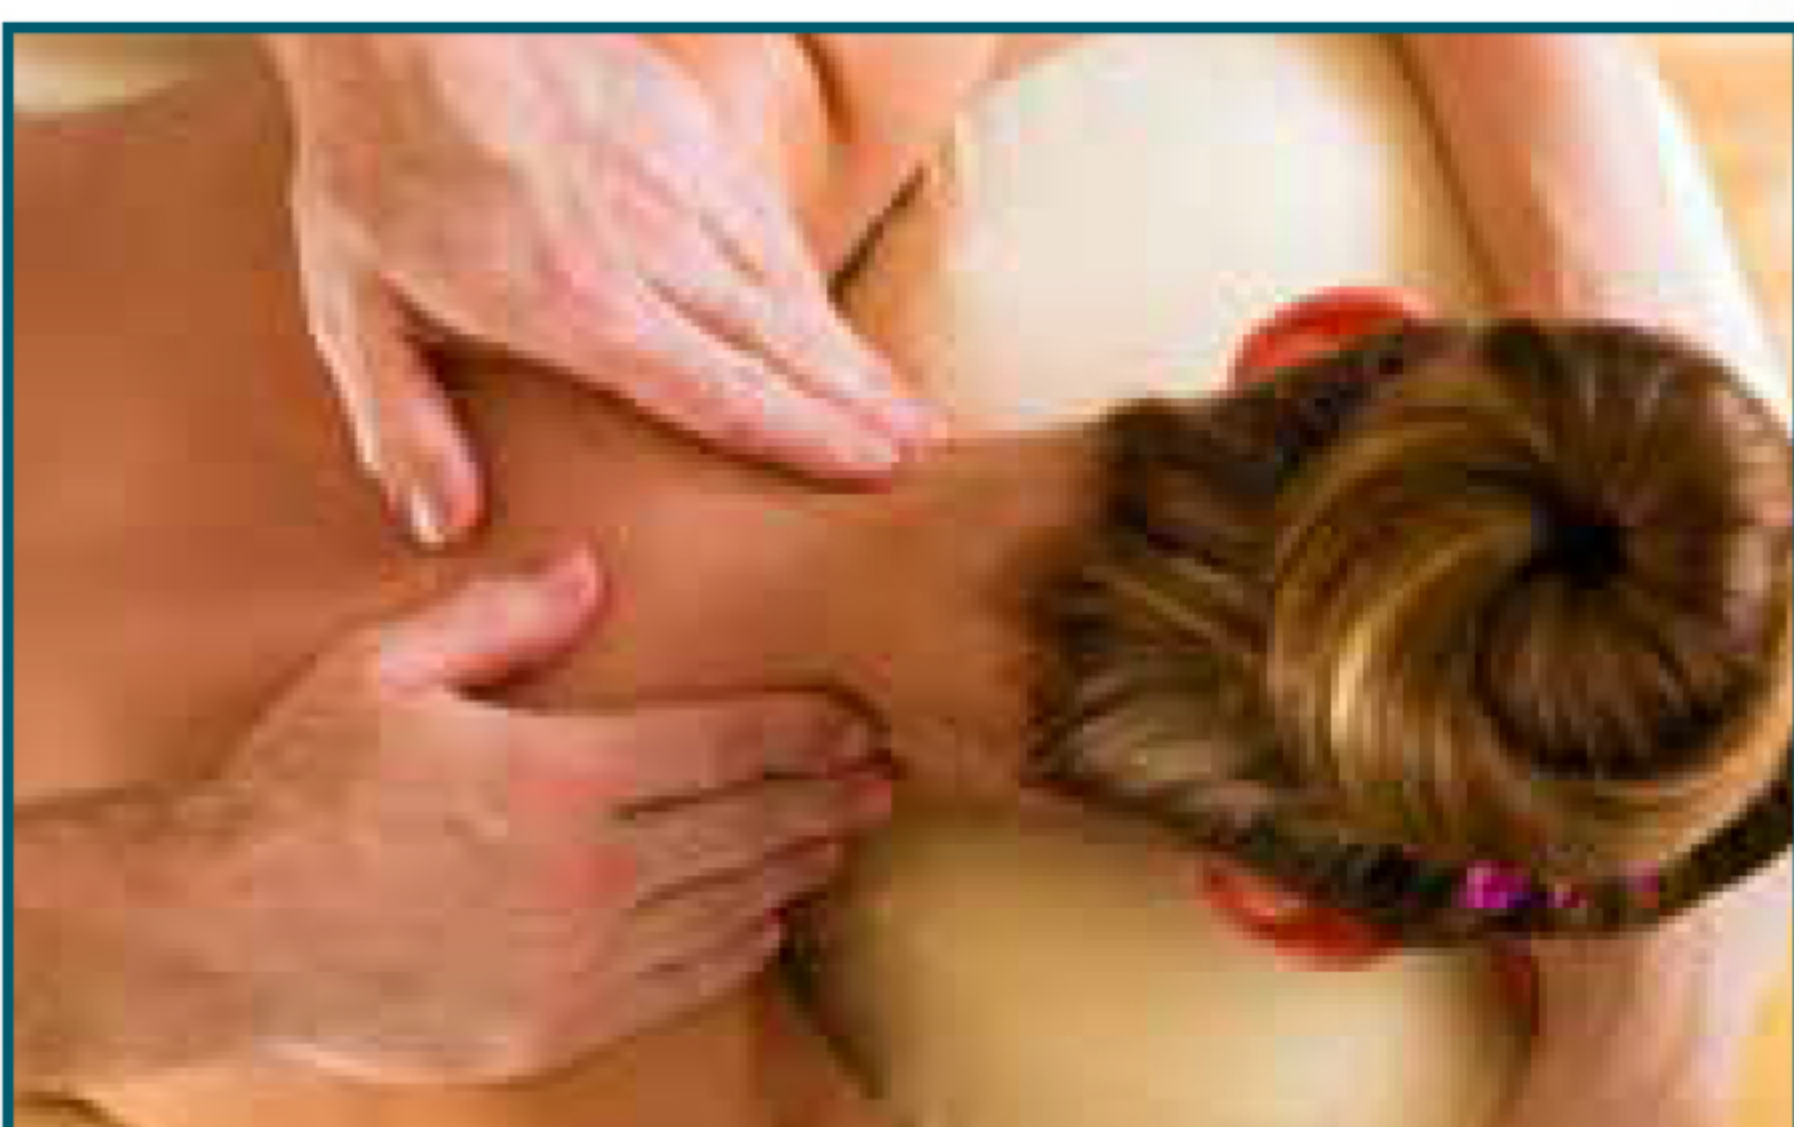

Aqua Rolling Massage™

Nuestro exclusivo Aqua Rolling Massage™ propulsa el agua hasta la parte posterior del asiento a través de recovecos especialmente diseñados en el casco del spa. La resultante agitación del agua crea un masaje vigoroso que trabaja en los músculos de toda la espalda.

Intense Therapy Zone™

Intense Therapy Zone™ proporciona un masaje penetrante y concentrado en la parte baja de la espalda. La intensidad de la presión se puede ajustar. Solo Passion Spas le ofrece un sistema terapéutico en los músculos de la espalda baja que le permite aislar zonas específicas con la intensidad del masaje que desee.

Levitation Bed™

Levitation bed™ es la función más innovadora de spa de masajes disponible. Experimentar este masaje le dará una sensación de estar flotando, ya que su cuerpo está completamente envuelto en un suave masaje donde se puede ajustar la intensidad y el efecto. Puede acostarse boca abajo o boca arriba, con lo que recibe el masaje de la cabeza a los pies que es simplemente increíble. Levitation Bed™ es el único de su clase y Passion Spas lo ofrece en exclusiva.

Flexible Massage Device

Con el Flexible Massage Device puede determinar manualmente en qué parte de su cuerpo desea recibir el masaje terapéutico. El chorro rotativo estimula los músculos frotándolos con agua tibia. De esta manera usted puede guiar flexiblemente su masaje a su hombro, cadera, rodilla o tobillo o a cualquier lugar donde necesite un masaje con agua tibia.