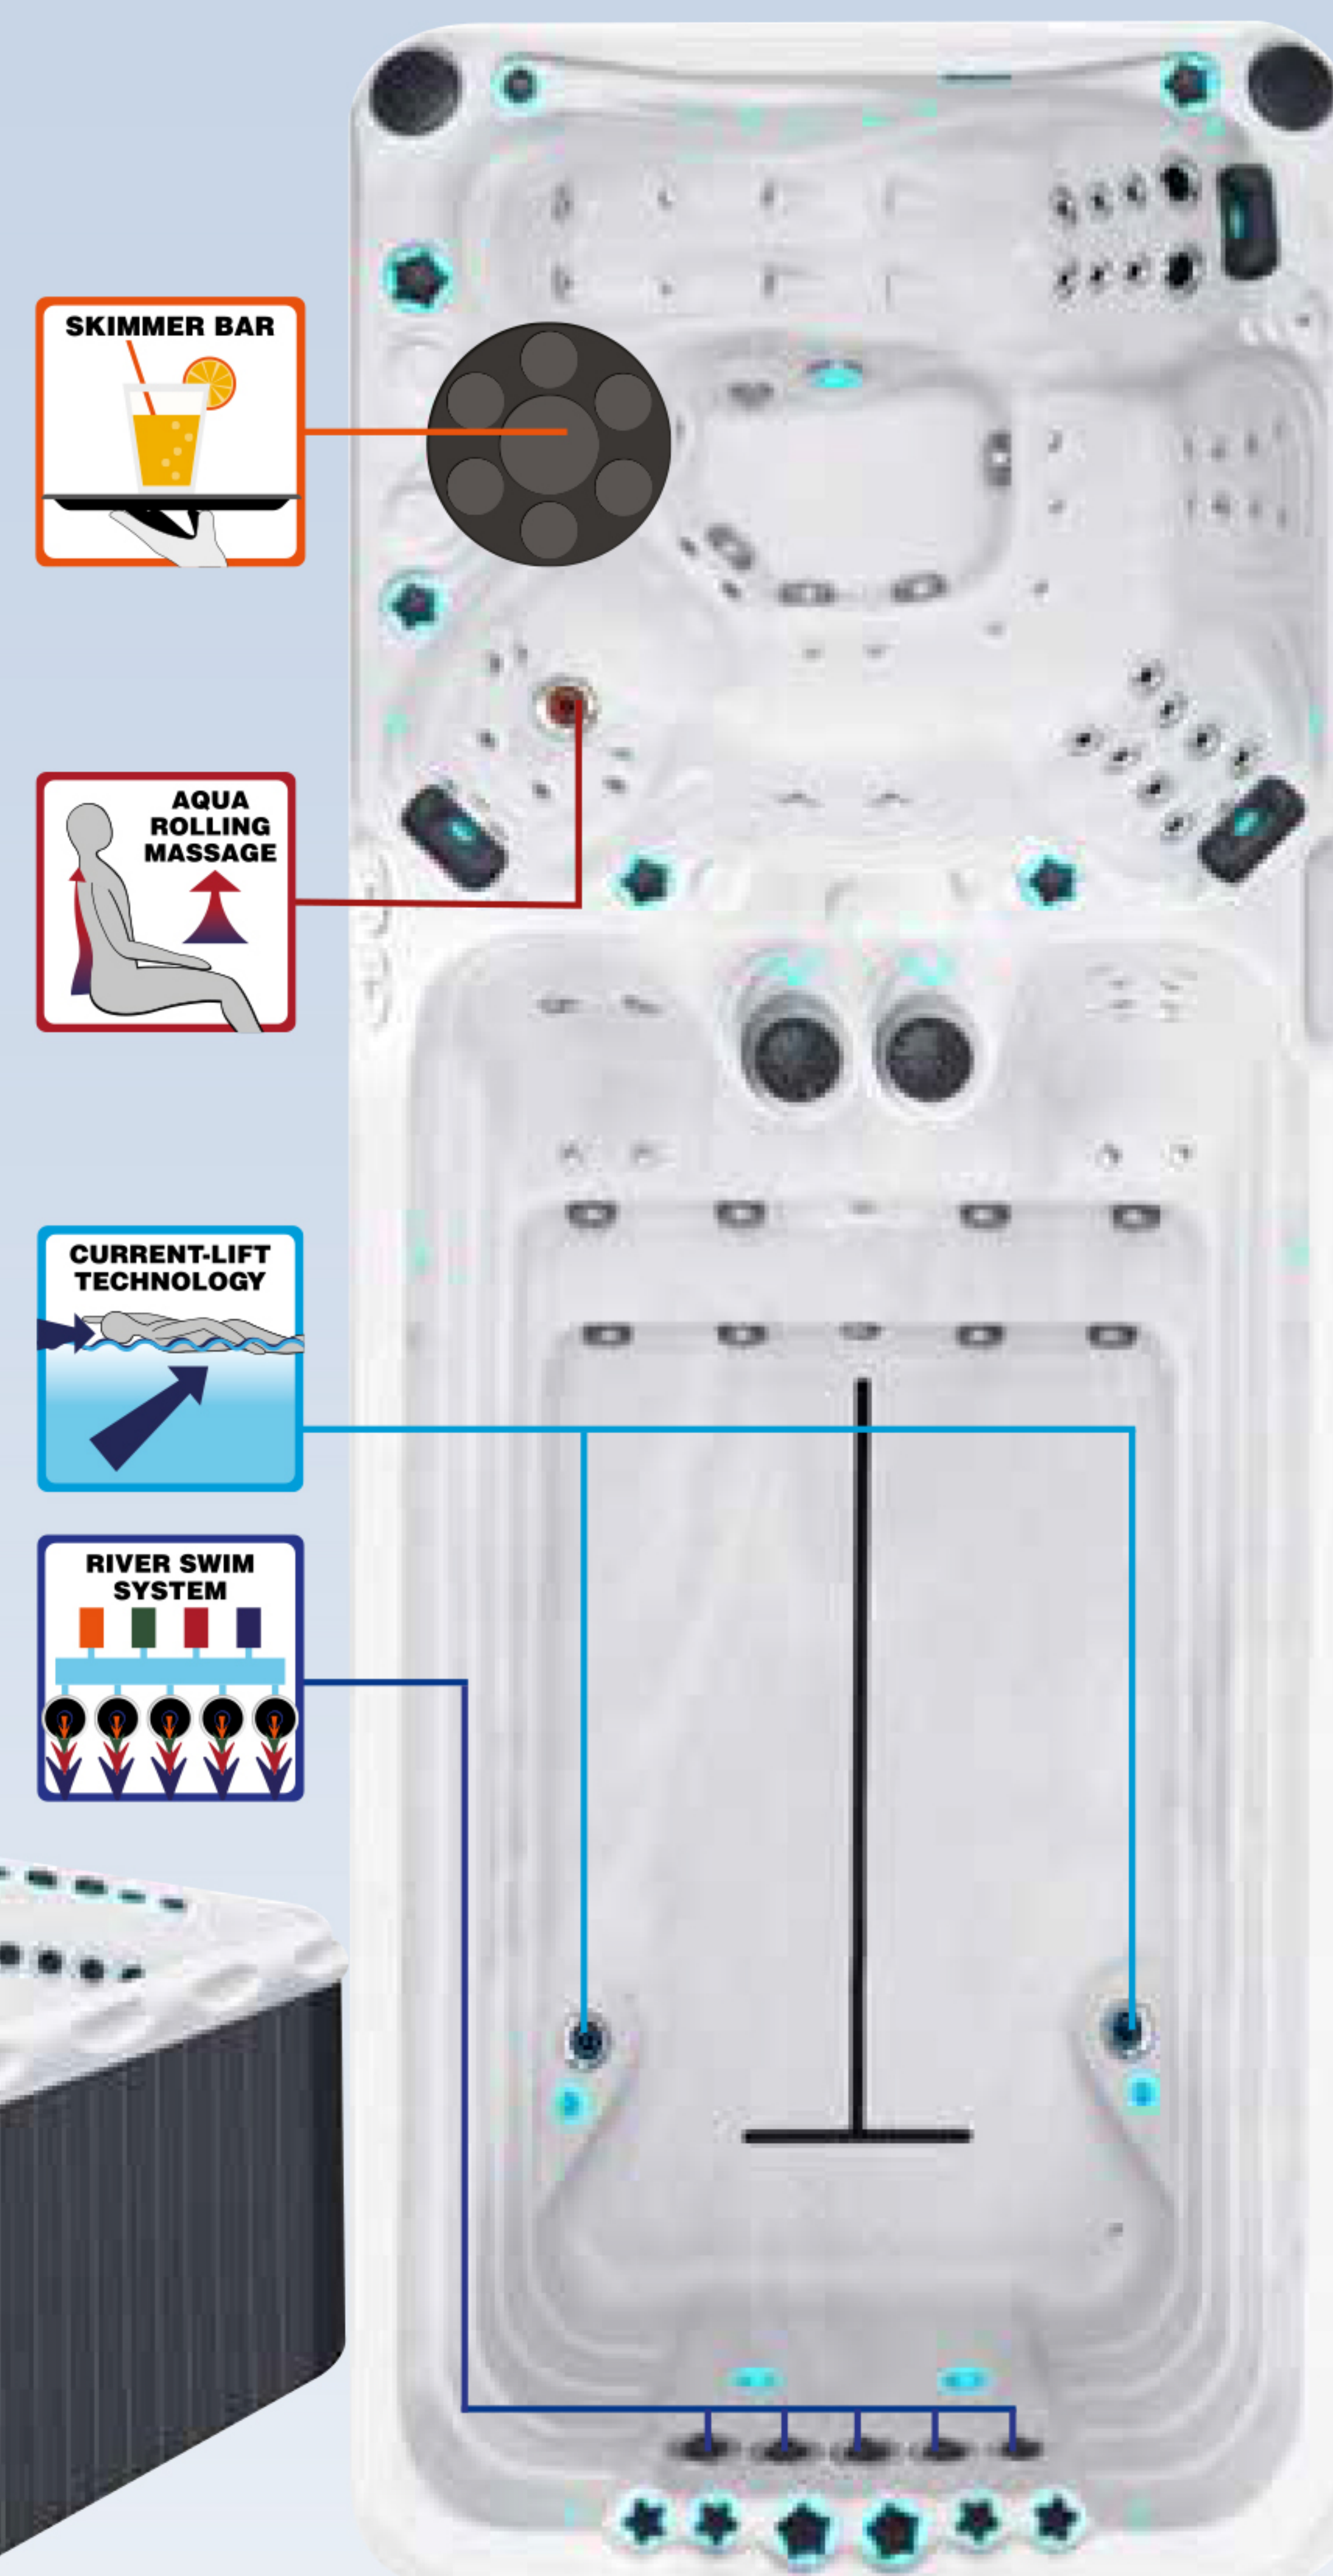

El Swimsa Dynamic es una excelente mezcla de dos mundos. Por un lado, usted tiene todos los beneficios de comodidad y terapia del spa Pleasure, y por otro lado, la función de natación que está equipada con el sistema único de River Swim System y el Current Lift Technology (page 37) vea para más información la página 37. Si usted disminuye la intensidad del River Swim System™ (page 37), el Current-Lift Technology™ se activa automáticamente, permitiendo que el nadador permanezca en la posición de decúbito prono.

- Dimensiones Estándar: 590 x 227 x 126 cm
- Dimensiones Profond: 590 x 227 x 155 cm
- Número de asientos: 7
- Número de plazas tumbadas: 1
- Total de chorros de masaje: 56
- Chorros de natación turbo: 5
- Numero de chorros de suelo de natación 2
- Skimmer Bar
- Aqua Rolling Massage™
- Sistema de luces led en interior Starbrite
- Sistema de audio con Bluetooth
- Wi-Fi Ready
- Hybrid Heating™
- Bio-Lok
- Synergy Water Maintenance System
- Bomba de filtración eficiente de la energía
- Capacidad Estándar: 10500 L
- Peso en vacío Estándar: 1300 KG
- Capacidad Profond: 12500 L

- Peso en vacío Profond: 1500 KG
- Current-Lift Technology™
- River Swim System

Especificaciones completas en la página 51