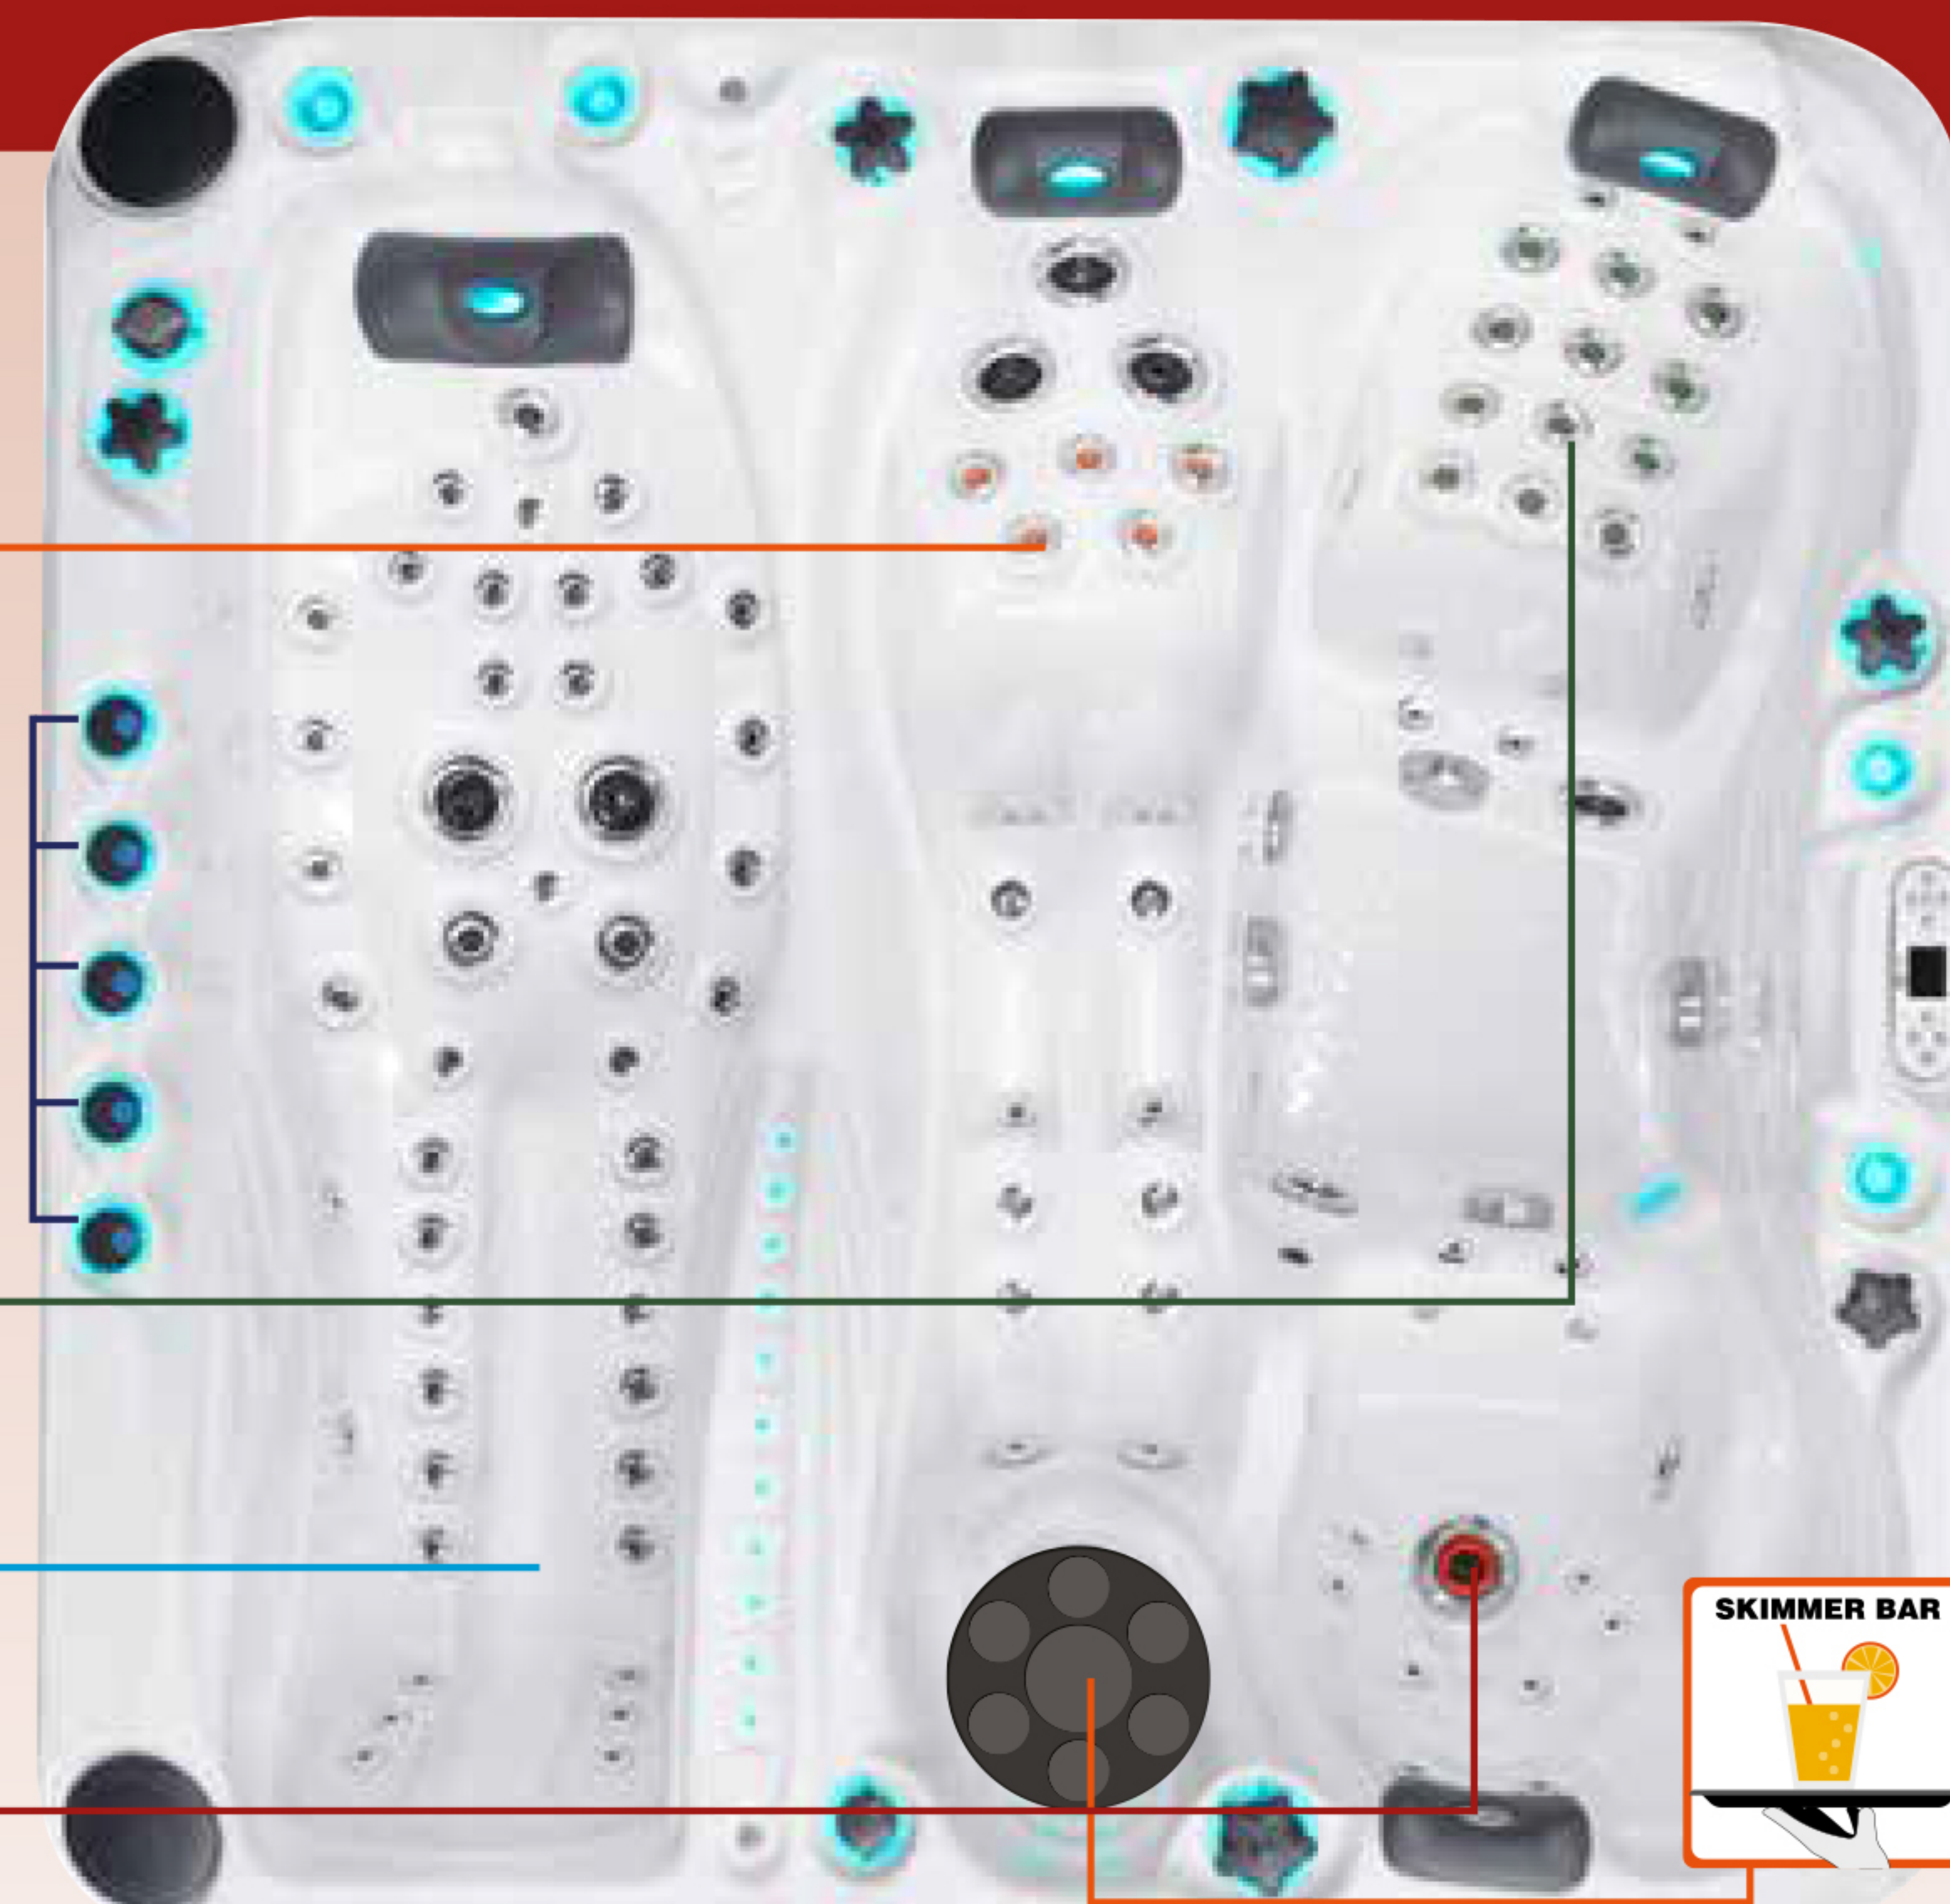

- Dimensiones: 224 x 224 x 91 cm
- Número de asientos: 7
- Total de chorros de masaje: 105
- Skimmer Bar
- Aqua Rolling Massage™
- Therapy Wave Zone
- Intense Therapy Zone
- Waterfall Massage
- Sistema de Masaje Soft Air
- Sistema de luces Led en interior Starbrite
- Sistema de audio con Bluetooth
- Wi-Fi Ready
- Hybrid Heating™
- Bio-Lok
- Synergy Water Maintenance System
- Bomba de filtración eficiente de la energía
- Capacidad: 1450 L
- Peso en vacío: 390 KG

Especificaciones completas en la página 50

passion
spas | exclusive collection

El spa Euphoria combina el masaje más innovador en spa jamás desarrollado con una configuración para cuatro personas que proporciona múltiples tipos de masajes vigorizantes. Passion Spas desarrolló Levitation Bed™ y permite al usuario tumbarse boca abajo o boca arriba en la cama de masaje para realizar un masaje de la cabeza a los pies tanto de frente como en la parte posterior del cuerpo. El Euphoria también cuenta con un cómodo salón y asientos de cubo, la creación de una gran cantidad de experiencias de estar y de masaje, como Aqua Rolling Massage™, Therapy Wave Zone™, Intense Therapy Zone™ y Waterfall Massage™. Los más de 100 chorros le permiten orientar cualquier parte de su cuerpo con un masaje vigorizante y la presión del chorro se puede controlar en todo el spa. El Euphoria incluye nuestro Synergy Water Maintenance System, así como la línea completa de características estándar que se ofrecen en nuestra colección de spa Signature.