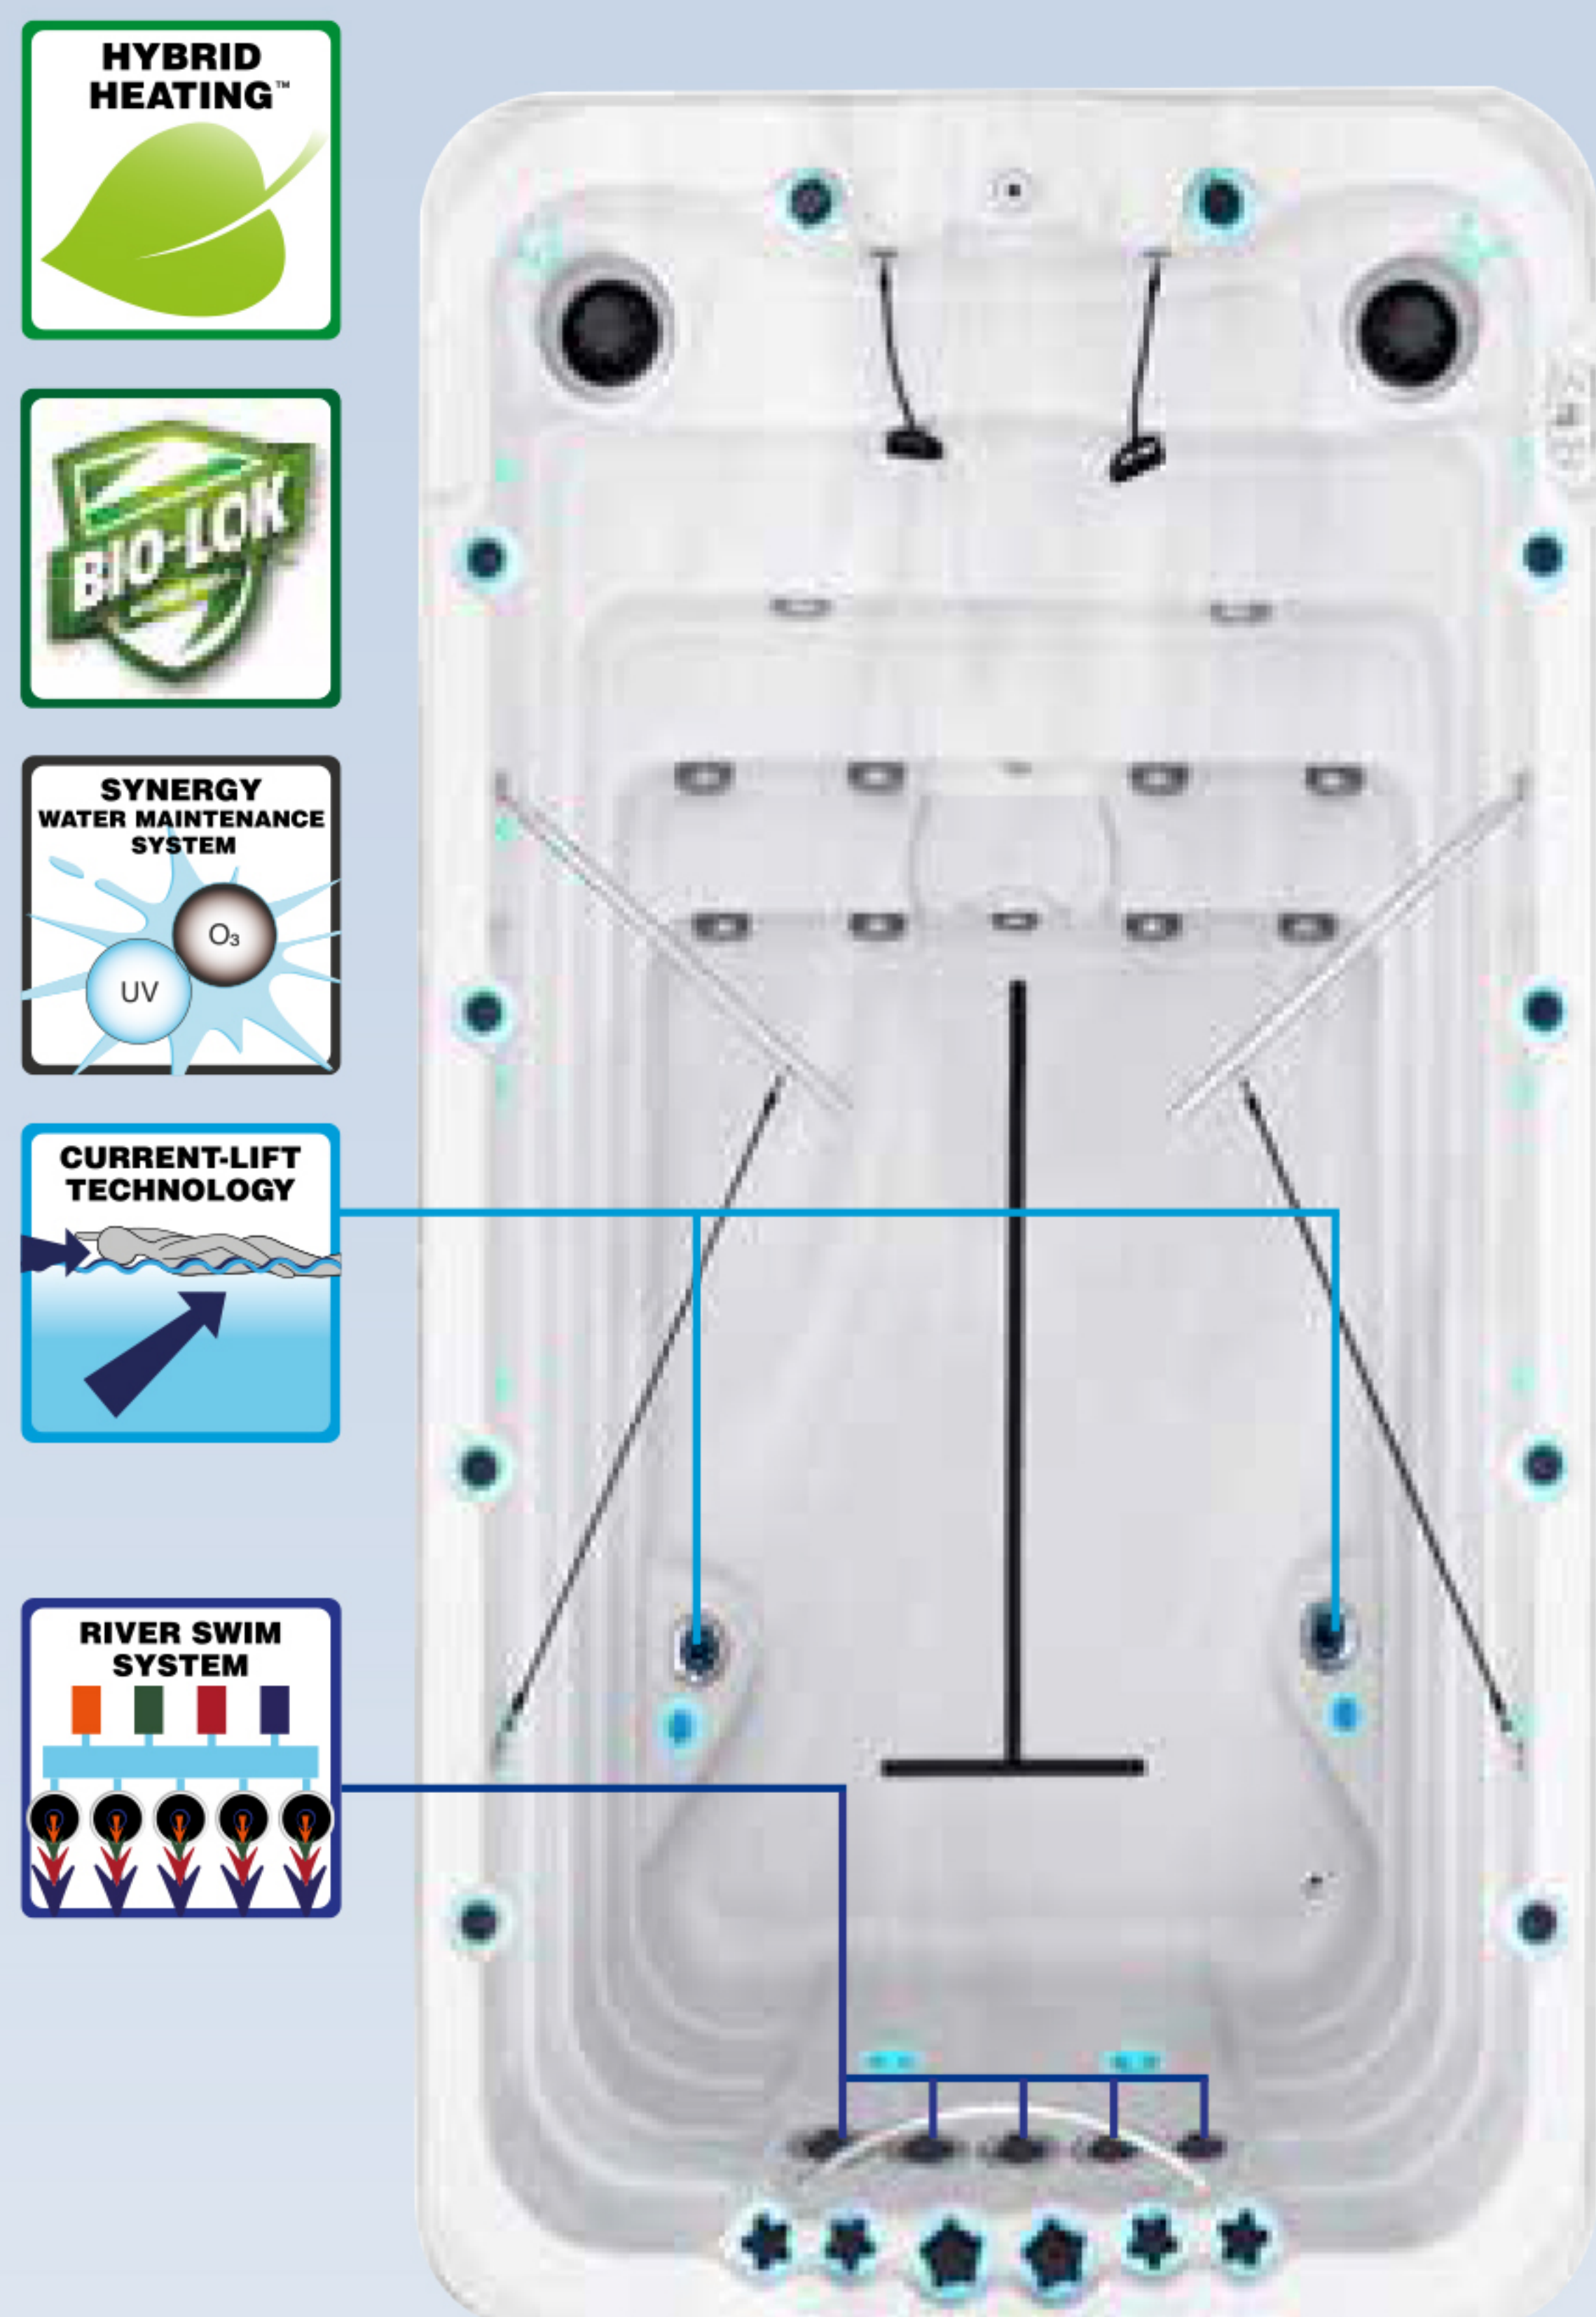

Especificaciones completas en la página 51

- Dimensiones Estándar: 400 x 228 x 126 cm
- Dimensiones Profond: 400 x 228 x 152 cm
- Chorros de natación turbo: 5
- Numero de chorros de suelo de natación 2
- Sistema de luces led en interior Starbrite
- Wi-Fi Ready
- Hybrid Heating™
- Bio-Lok
- Synergy Water Maintenance System
- Bomba de filtración eficiente de la energía
- Capacidad Estándar: 7500 L
- Peso en vacío Estándar: 1200 KG
- Capacidad Profond: 9000 L
- Peso en vacío Profond: 1400 KG
- Current-Lift Technology™
- River Swim System

Los spas de natación de la colección Fitness de Passion Spas han sido especialmente desarrollados por el equipo de diseño de Passion Spas para ofrecer opciones de Aquagym. Proporcionan una variedad de actividades divertidas y saludables para su entrenamiento, todo en la comodidad de su propia casa.

Swim-Assist Tether System

Además de nadar contra el exclusivo River Swim System fluvial con el uso de Current-Lift Technology (37), puede usar el sistema de entrenamiento de la correa de sujeción de asistencia en la natación para añadir dimensión a su gama de opciones de natación. El sistema de entrenamiento Swim-Assist Tether te mantendrá centrado en el spa de natación, permitiéndote nadar o caminar a cualquier velocidad con una fricción mínima en las articulaciones. Esto aumentará la velocidad a la cual usted quema calorías y fortalecerá sus músculos. El sistema de fijación de natación está incluido de serie en todas las piscinas de la colección Fitness.

Resistant cords

Los cordones resistentes se utilizan para rizados, extensiones de tríceps, presiones en el pecho, tirones de hombros y tirones de espalda. Estos ejercicios de la parte superior del cuerpo están