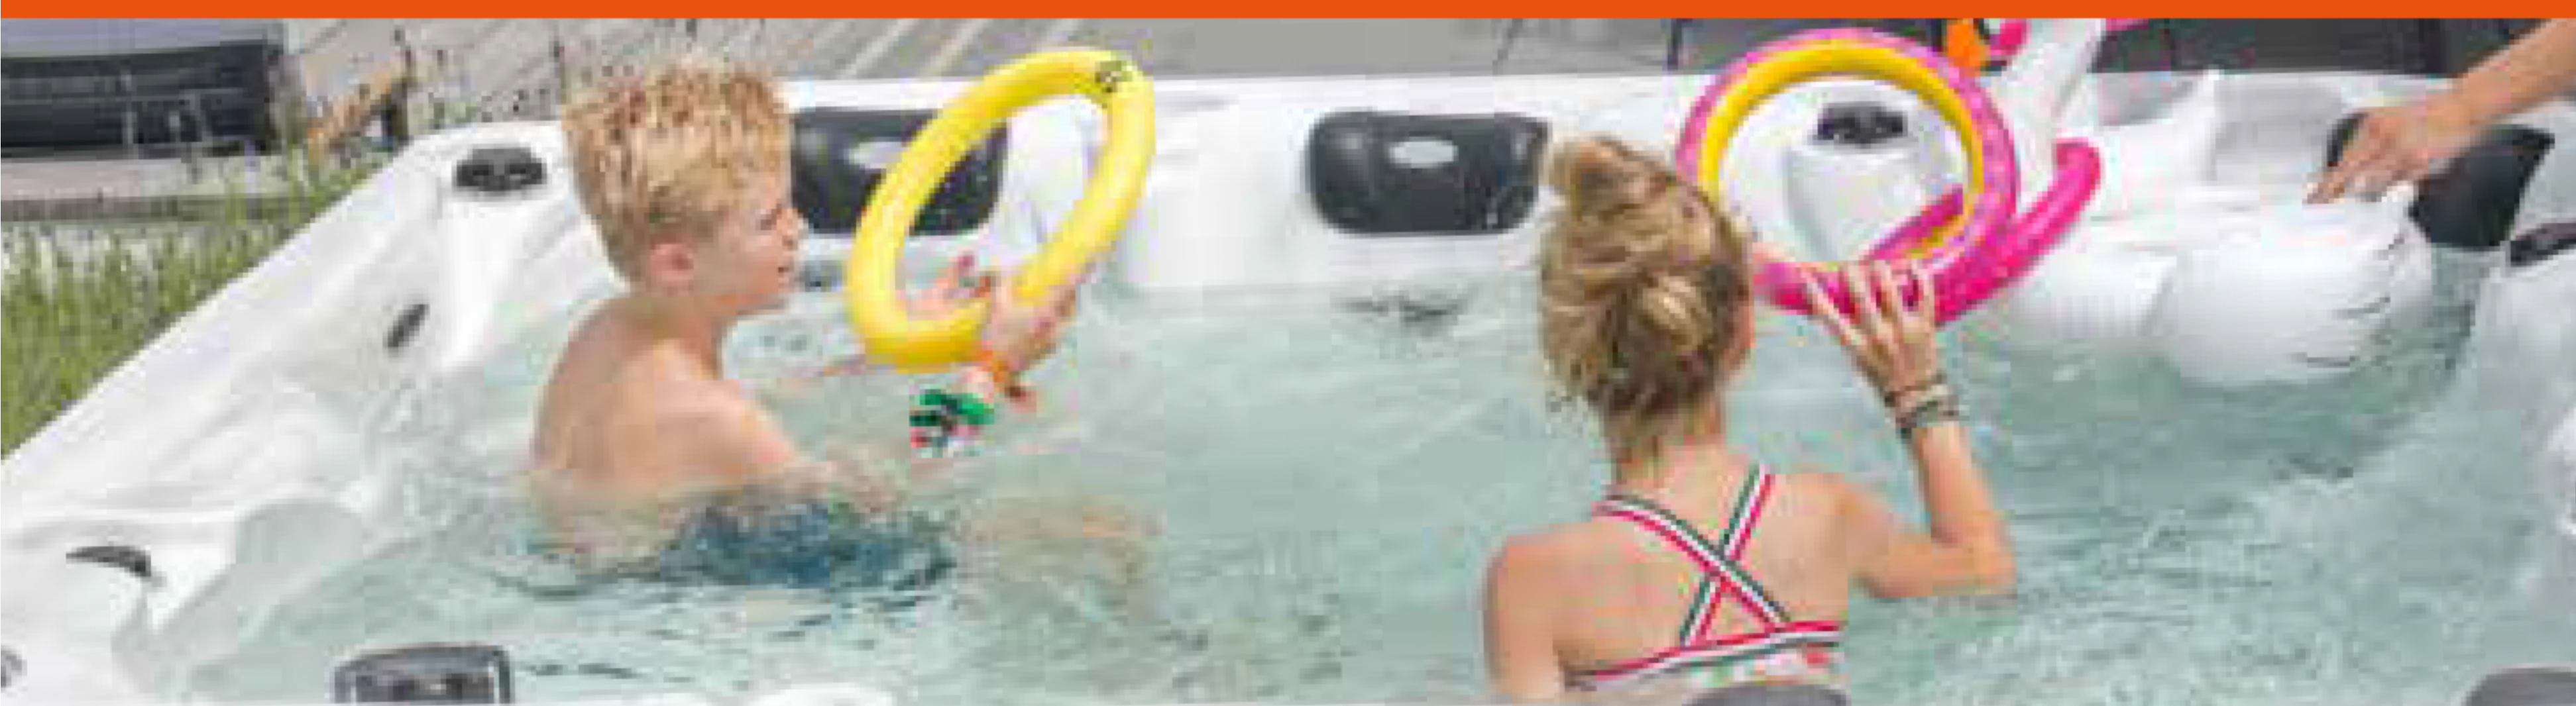

Passion Spas se centra en crear una experiencia de spa que deleite todos tus sentidos: el toque del masaje terapéutico, el aroma de los aceites perfumados, el sabor de la bruma del agua humeante, la vista bella y fluidas líneas de diseño, y el sonido del agua ondulante. Un Passion Spa está diseñado para mejorar su vida a través de una experiencia de Spa innovadora y totalmente relajante. *Ama tus sentidos.*

**NUEVO
MODELO
2020**

Especificaciones completas en la página 47

*optional

Uno de los asientos de esquina del Spa Refresh ha sido mejorado con chorros rotativos. Los chorros rotatorios mejoran la experiencia de hidroterapia, masajeando los músculos clave de la espalda y estimulando el tejido circundante. El otro asiento de la esquina se ha actualizado con un chorro de masaje vibratorio ajustable, que proporciona un tipo alternativo de terapia de masaje. Passion Spas ha colaborado con profesionales de la industria del sillón reclinable para crear lo último en soporte y comodidad lumbar, lo que ha llevado a una mejora en la tumbona del Spa. Se han instalado pequeños jets AquaRolling en los contornos de las patas de las tumbonas, creando un masaje que estimula la circulación en dirección al corazón. Por supuesto, las muchas características estándar que ha llegado a apreciar en el Refresh Spa permanecen. Estos incluyen Hybrid Heating™, bomba de filtración de eficiencia energética, BioLok, saneamiento con ozono, aromaterapia y mucho más.