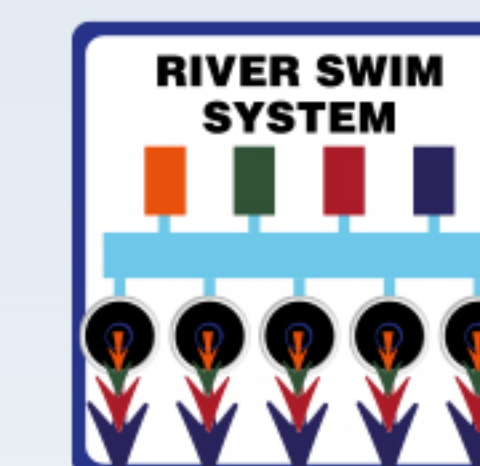

Especificaciones completas en la página 51

*optional

passion
spas | sport collection

El nuevo Activity 2 SwimSpa es una versión más larga de la Activity 1, basada en la popularidad de ese modelo de SwimSpa y las reacciones entusiastas de todos los nadadores que probaron el River Swim System™ e incorporaron asientos de masaje. El River Swim System proporciona un chorro de agua en todo el ancho del SwimSpa, por lo que el nadador tiene que trabajar intensamente, pero al mismo tiempo, la superficie del agua permanece en calma, lo que le permite mantener la cabeza seca fácilmente sobre el agua. Para todos los nadadores, su sueño de poder nadar eficazmente en su propio jardín se hará realidad con el Activity 2 SwimSpa.

NUEVO MODELO 2020

**optional*

Especificaciones completas en la página 51

El Swimsa Dynamic es una excelente mezcla de dos mundos. Por un lado, usted tiene todos los beneficios de comodidad y terapia del spa Pleasure, y por otro lado, la función de natación que está equipada con el sistema único de River Swim System y el Current Lift Technology (page 37) vea para más información la página 37. Si usted disminuye la intensidad del River Swim System™ (page 37), el Current-Lift Technology™ se activa automáticamente, permitiendo que el nadador permanezca en la posición de decúbito prono.