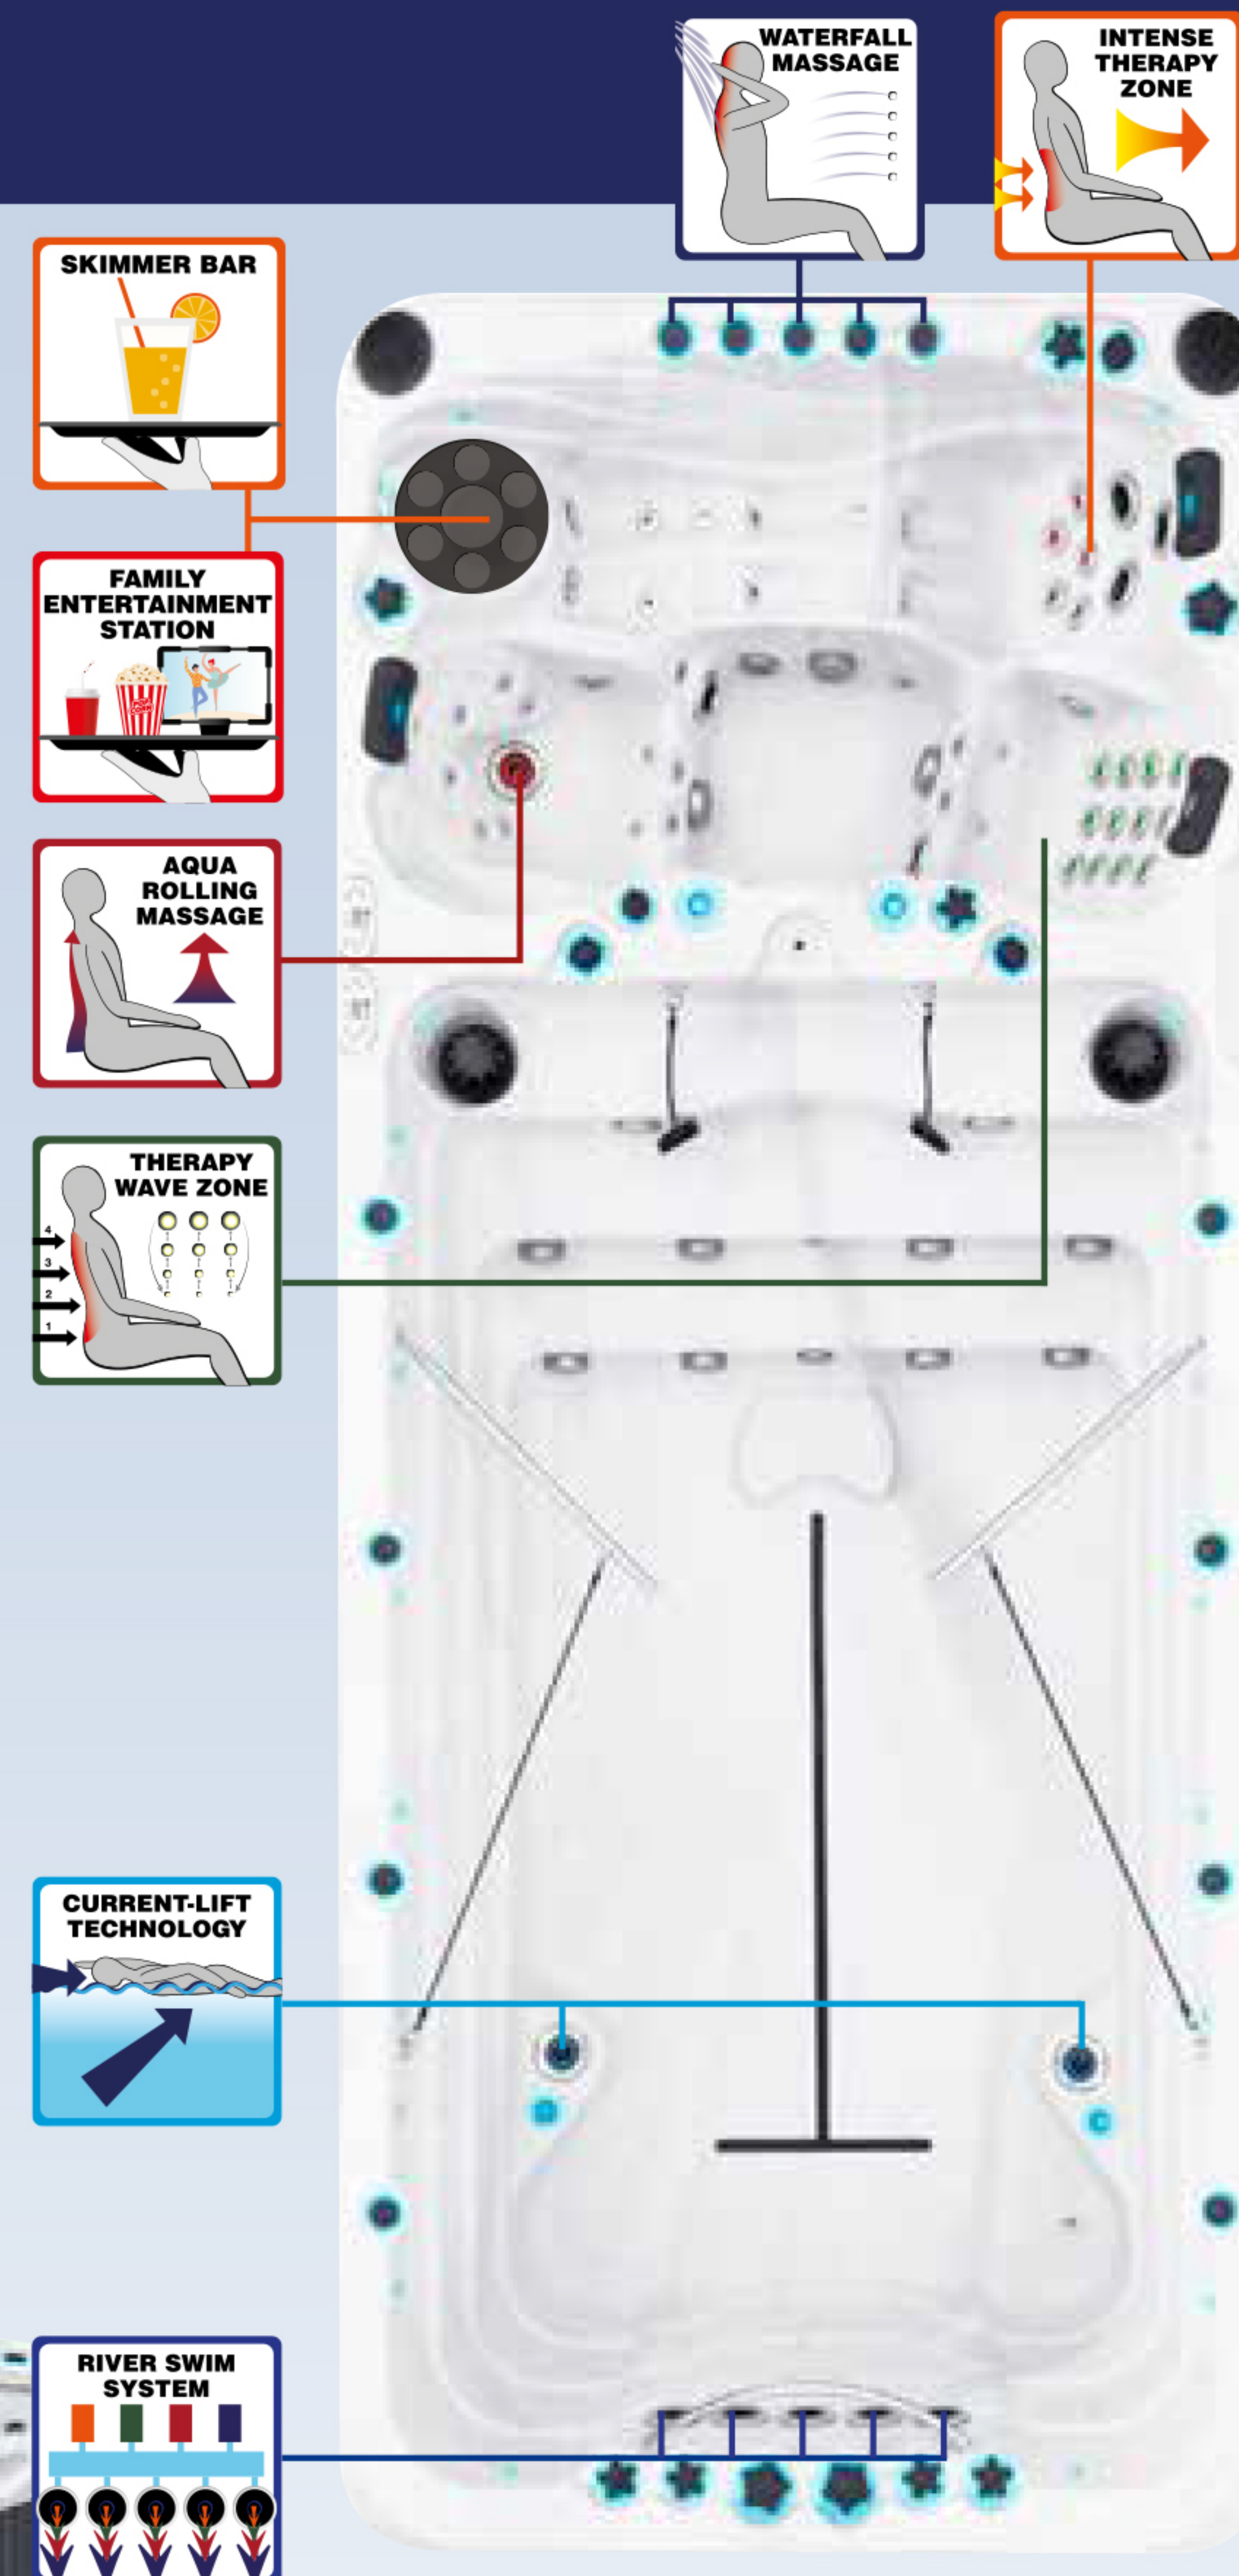

- Dimensiones Estándar: 540 x 228 x 128 cm
- Dimensiones Deep: 540 x 228 x 152 cm
- Número de asientos: 2
- Número de plazas tumbadas: 1
- Total de chorros de masaje: 60
- Chorros de natación turbo: 5
- Numero de chorros de suelo de natación: 2
- Skimmer Bar
- Aqua Rolling Massage™
- Therapy Wave Zone
- Intense Therapy Zone
- Waterfall Massage
- Sistema de luces led en interior Starbrite
- Sistema de audio con Bluetooth
- Wi-Fi Ready
- Hybrid Heating™
- Bio-Lok
- Synergy Water Maintenance System
- Bomba de filtración eficiente de la energía
- Capacidad Estándar: 12000 L
- Peso en vacío Estándar: 1550 KG
- Capacidad Profond: 14000 L
- Peso en vacío Profond: 1700 KG
- Current-Lift Technology™
- River Swim System

Especificaciones completas en la página 51

*optional