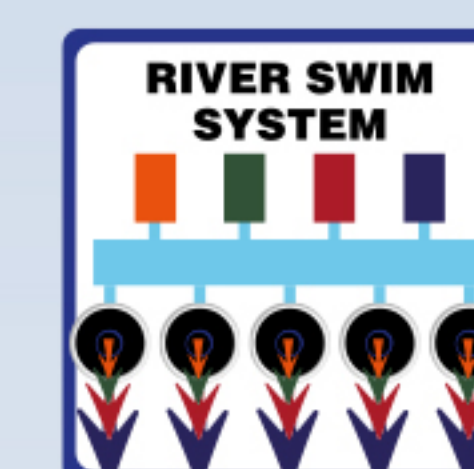

específicamente diseñados para fortalecer la fuerza y la estabilidad del núcleo lumbar. Los cordones pueden variar de tamaño para acomodar desde principiantes hasta acondicionamiento avanzado. Los cordones de resistencia también se incluyen de serie en las piscinas de la colección Fitness.

Rowing Exercise

Todas las piscinas de la colección Fitness tienen un asiento Aqua-gym en su diseño. Use este asiento cuando haga sus ejercicios en la Aqua Rowing Machine. Una combinación de remos de acero inoxidable y bandas elásticas que se sujetan a los anclajes giratorios que le permiten realizar todo el movimiento de remo. Este es un excelente ejercicio para la parte superior del cuerpo y el abdomen. La máquina de remo Aqua Rowing también se incluye de serie en todas las bañeras de la colección Fitness.

Especificaciones completas en la página 51

- Dimensiones Estándar: 500 x 228 x 126 cm
- Dimensiones Profond: 500 x 228 x 152 cm
- Chorros de natación turbo: 5
- Numero de chorros de suelo de natación: 2
- Sistema de luces led en interior Starbrite
- Wi-Fi Ready
- Hybrid Heating™
- Bio-Lok
- Synergy Water Maintenance System
- Bomba de filtración eficiente de la energía
- Capacidad Estándar: 10000 L
- Peso en vacío Estándar: 1200 KG
- Capacidad Profond: 12000 L
- Peso en vacío Profond: 1400 KG
- Current-Lift Technology™
- River Swim System