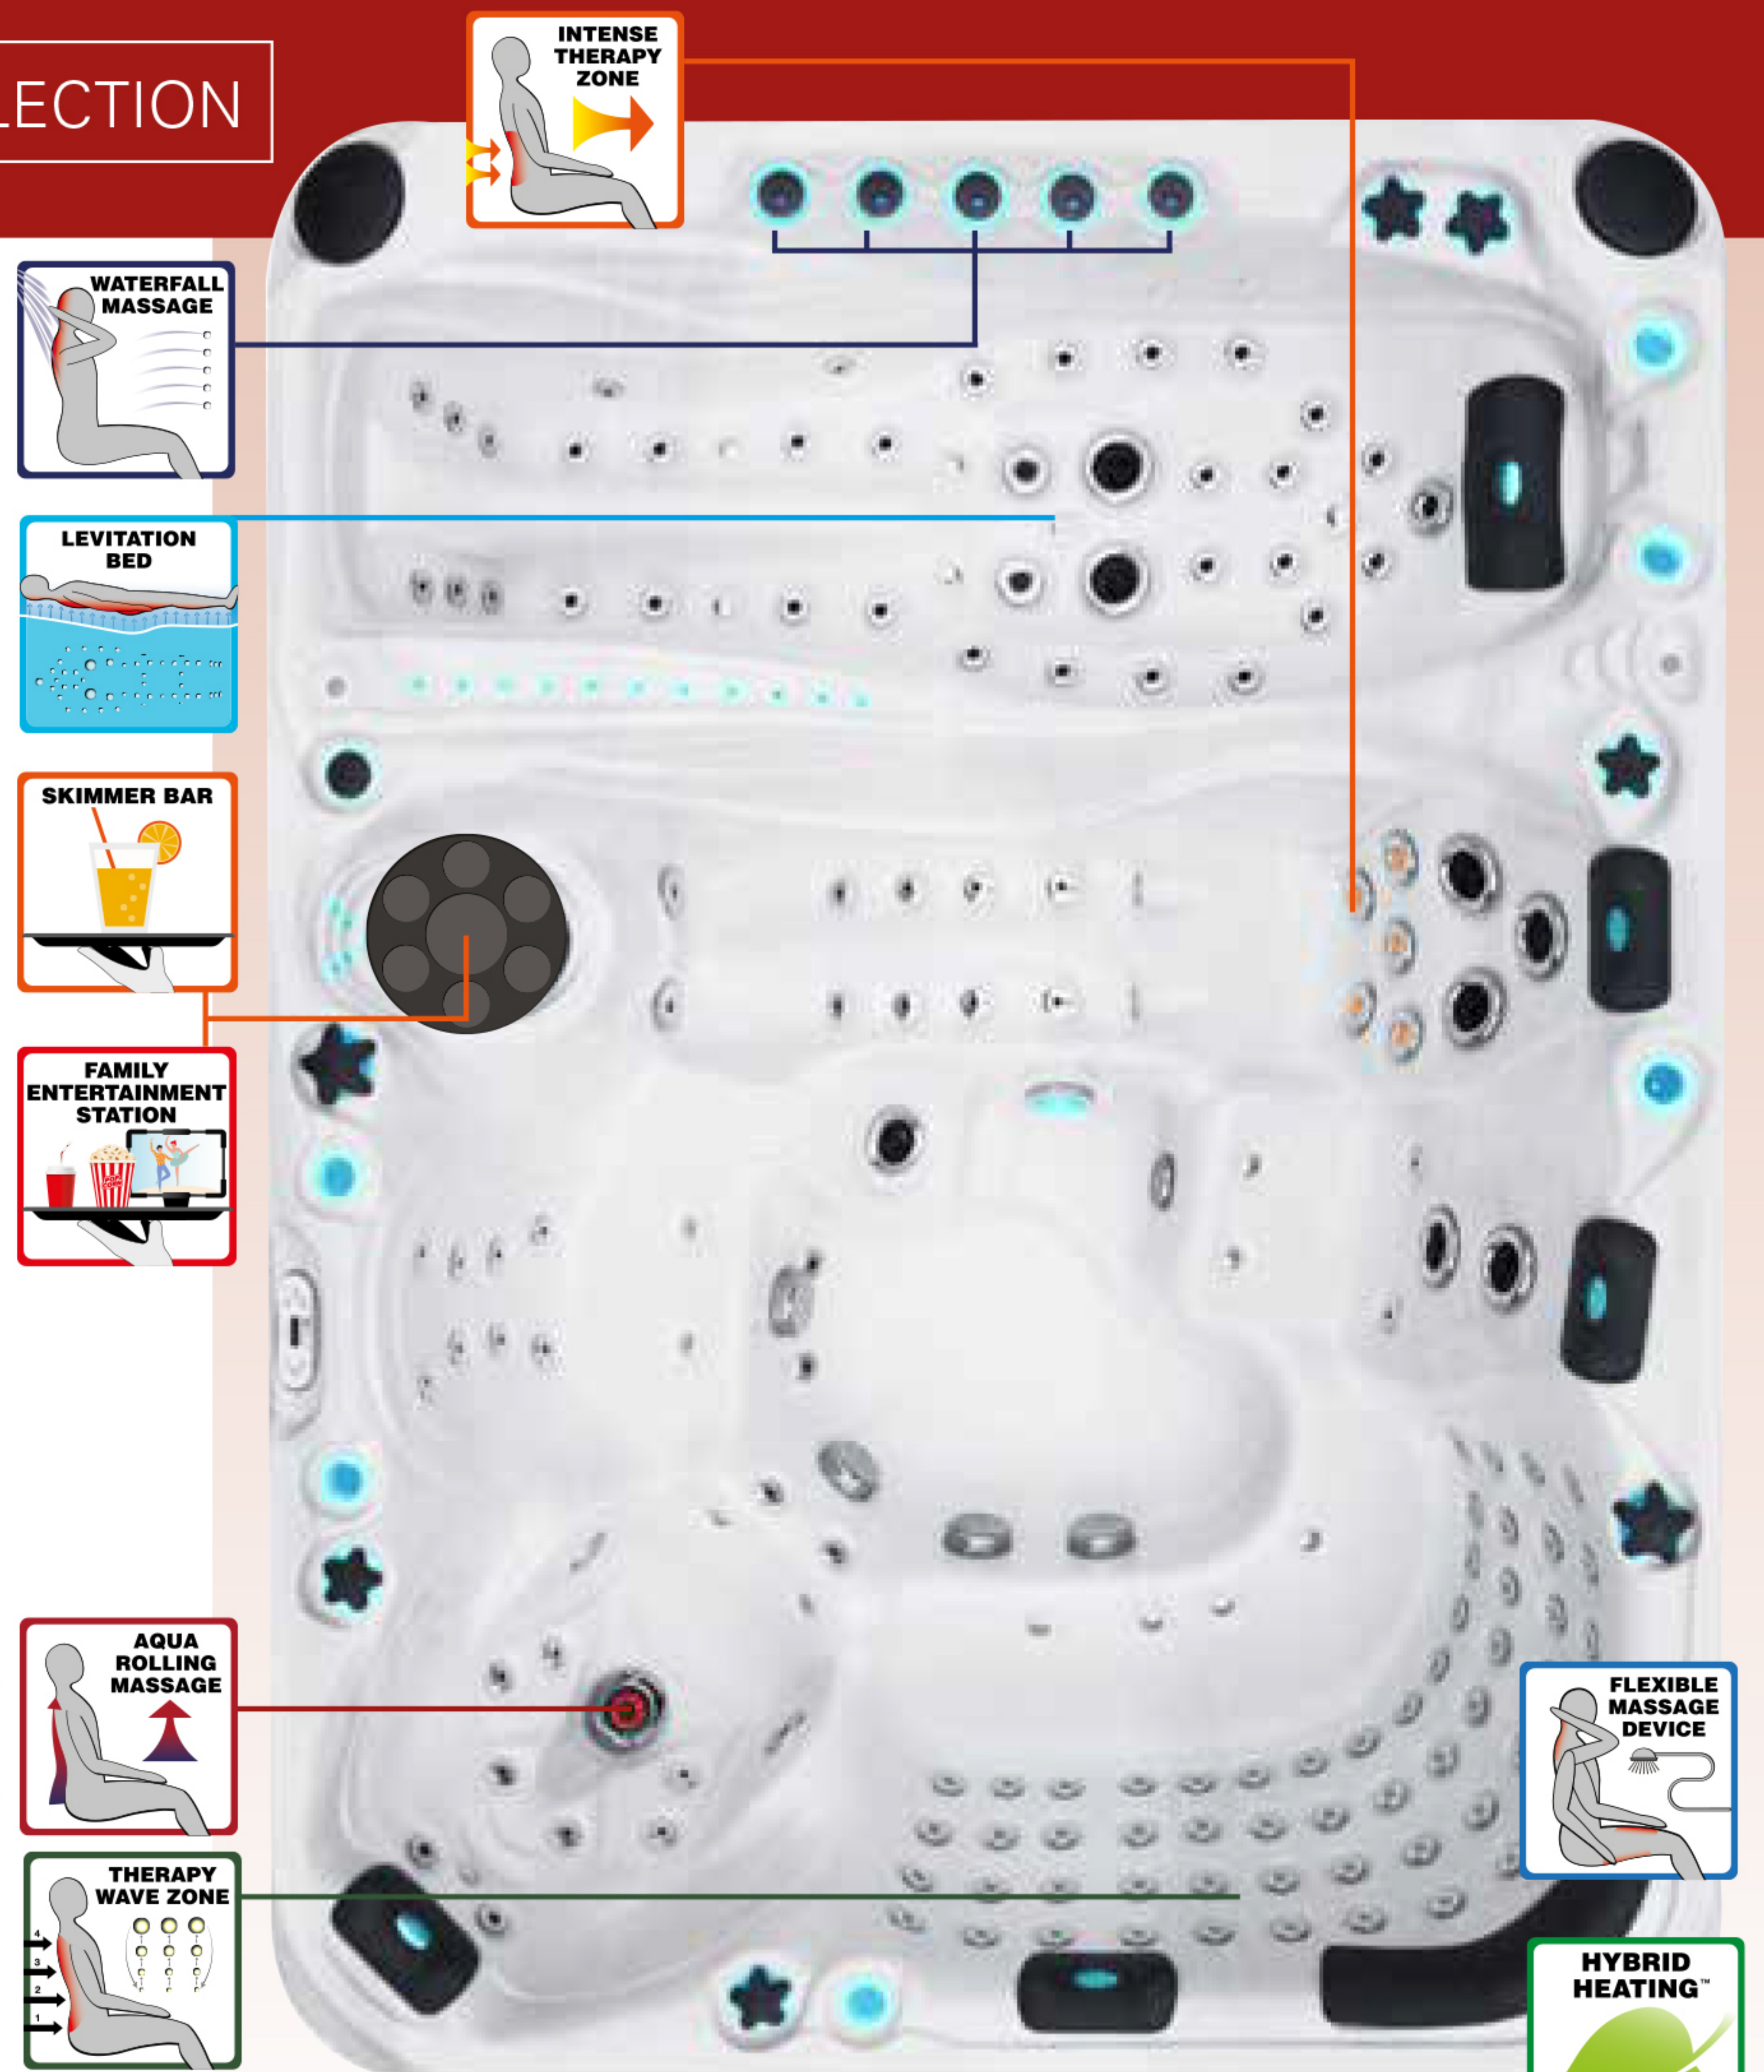

El Spa Ecstatic es un oasis para siete personas que incorpora todos los complementos de la Colección Exclusive. Equipado con cinco asientos, una tumbona y una Levitation Bed™. La Levitation Bed™ es La Última Novedad en el mercado mundial del Spa, le permite tumbarse boca abajo o boca arriba, escoja la posición que le sea más relajante y deje que su cuerpo reciba un masaje total. El Spa Ecstatic también incorpora el Therapy Wave Zone, el masaje ideal para los músculos posteriores así como el Waterfall Massage™, específico para los músculos del cuello y nuca. Tecnológicamente avanzado, incluye sistema de audio, nuestro sistema de masaje Aqua Rolling Massage™, Aromaterapia, Synergy Water Maintenance System y con más de 150 Jets de masaje terapéuticos. En definitiva, este modelo está equipado con accesorios de tecnología puntera para obtener el más relajante de los masajes y una experiencia difícil de olvidar.

- Dimensiones: 305 x 228 x 91 cm
- Número de asientos: 5
- Número de plazas tumbadas: 2
- Total de chorros de masaje: 150
- Skimmer Bar
- Aqua Rolling Massage™
- Therapy Wave Zone
- Intense Therapy Zone
- Waterfall Massage
- Levitation Bed

- Sistema de Masaje Soft Air
- Sistema de luces Led en interior Starbrite
- Sistema de audio con Bluetooth
- Wi-Fi Ready
- Hybrid Heating™
- Bio-Lok
- Synergy Water Maintenance System
- Bomba de filtración eficiente de la energía
- Capacidad: 1650 L
- Peso en vacío: 500 KG