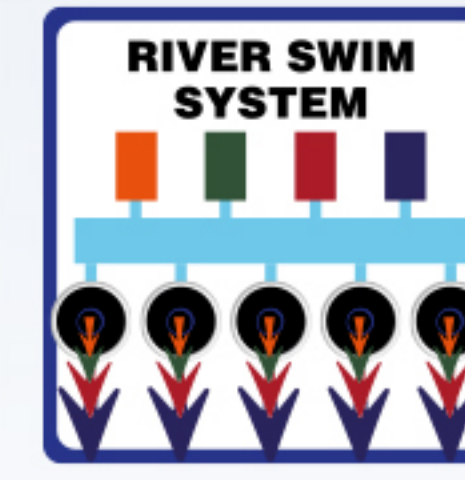

Especificaciones completas en la página 51