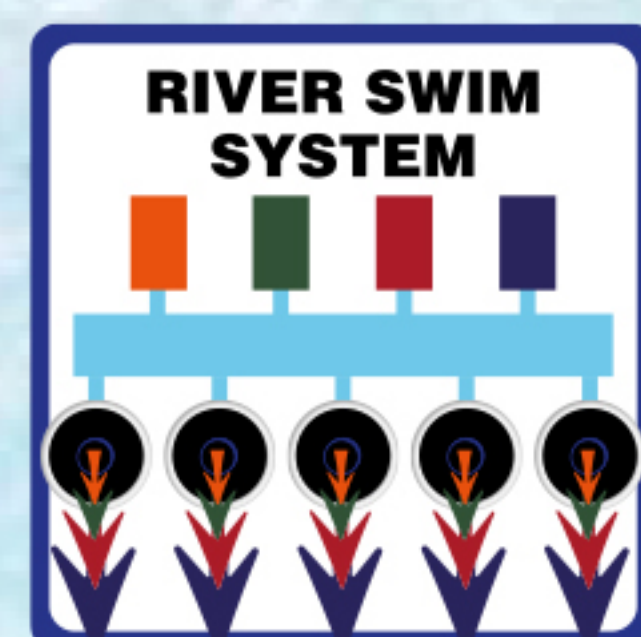

- Sistema de Masaje Soft Air
- Sistema de luces Led en interior Starbrite
- Sistema de audio con Bluetooth
- Wi-Fi Ready
- Hybrid Heating™
- Bio-Lok
- Synergy Water Maintenance System
- Bomba de filtración eficiente de la energía
- Capacidad: 1650 L
- Peso en vacío: 500 KG

Especificaciones completas en la página 50

El equipo de diseño de Passion Spas trabaja continuamente en innovaciones y desarrollos. Todos nuestros Pases contienen muchas características únicas que mejoran la experiencia de nadar y tienen como objetivo hacer realidad su sueño de poder nadar en su propio jardín.

Las siguientes dos características han sido desarrolladas e integradas en todos los Passion Swim Spas.

River Swim System

El River Swim System existe de 5 grandes chorros de natación, El River Swim System, creando un flujo constante de agua a lo largo de todo el ancho del spa de natación. Usted puede controlar la intensidad de la corriente de agua, y al hacerlo, el flujo se divide equitativamente a lo largo de todo el ancho de la corriente.