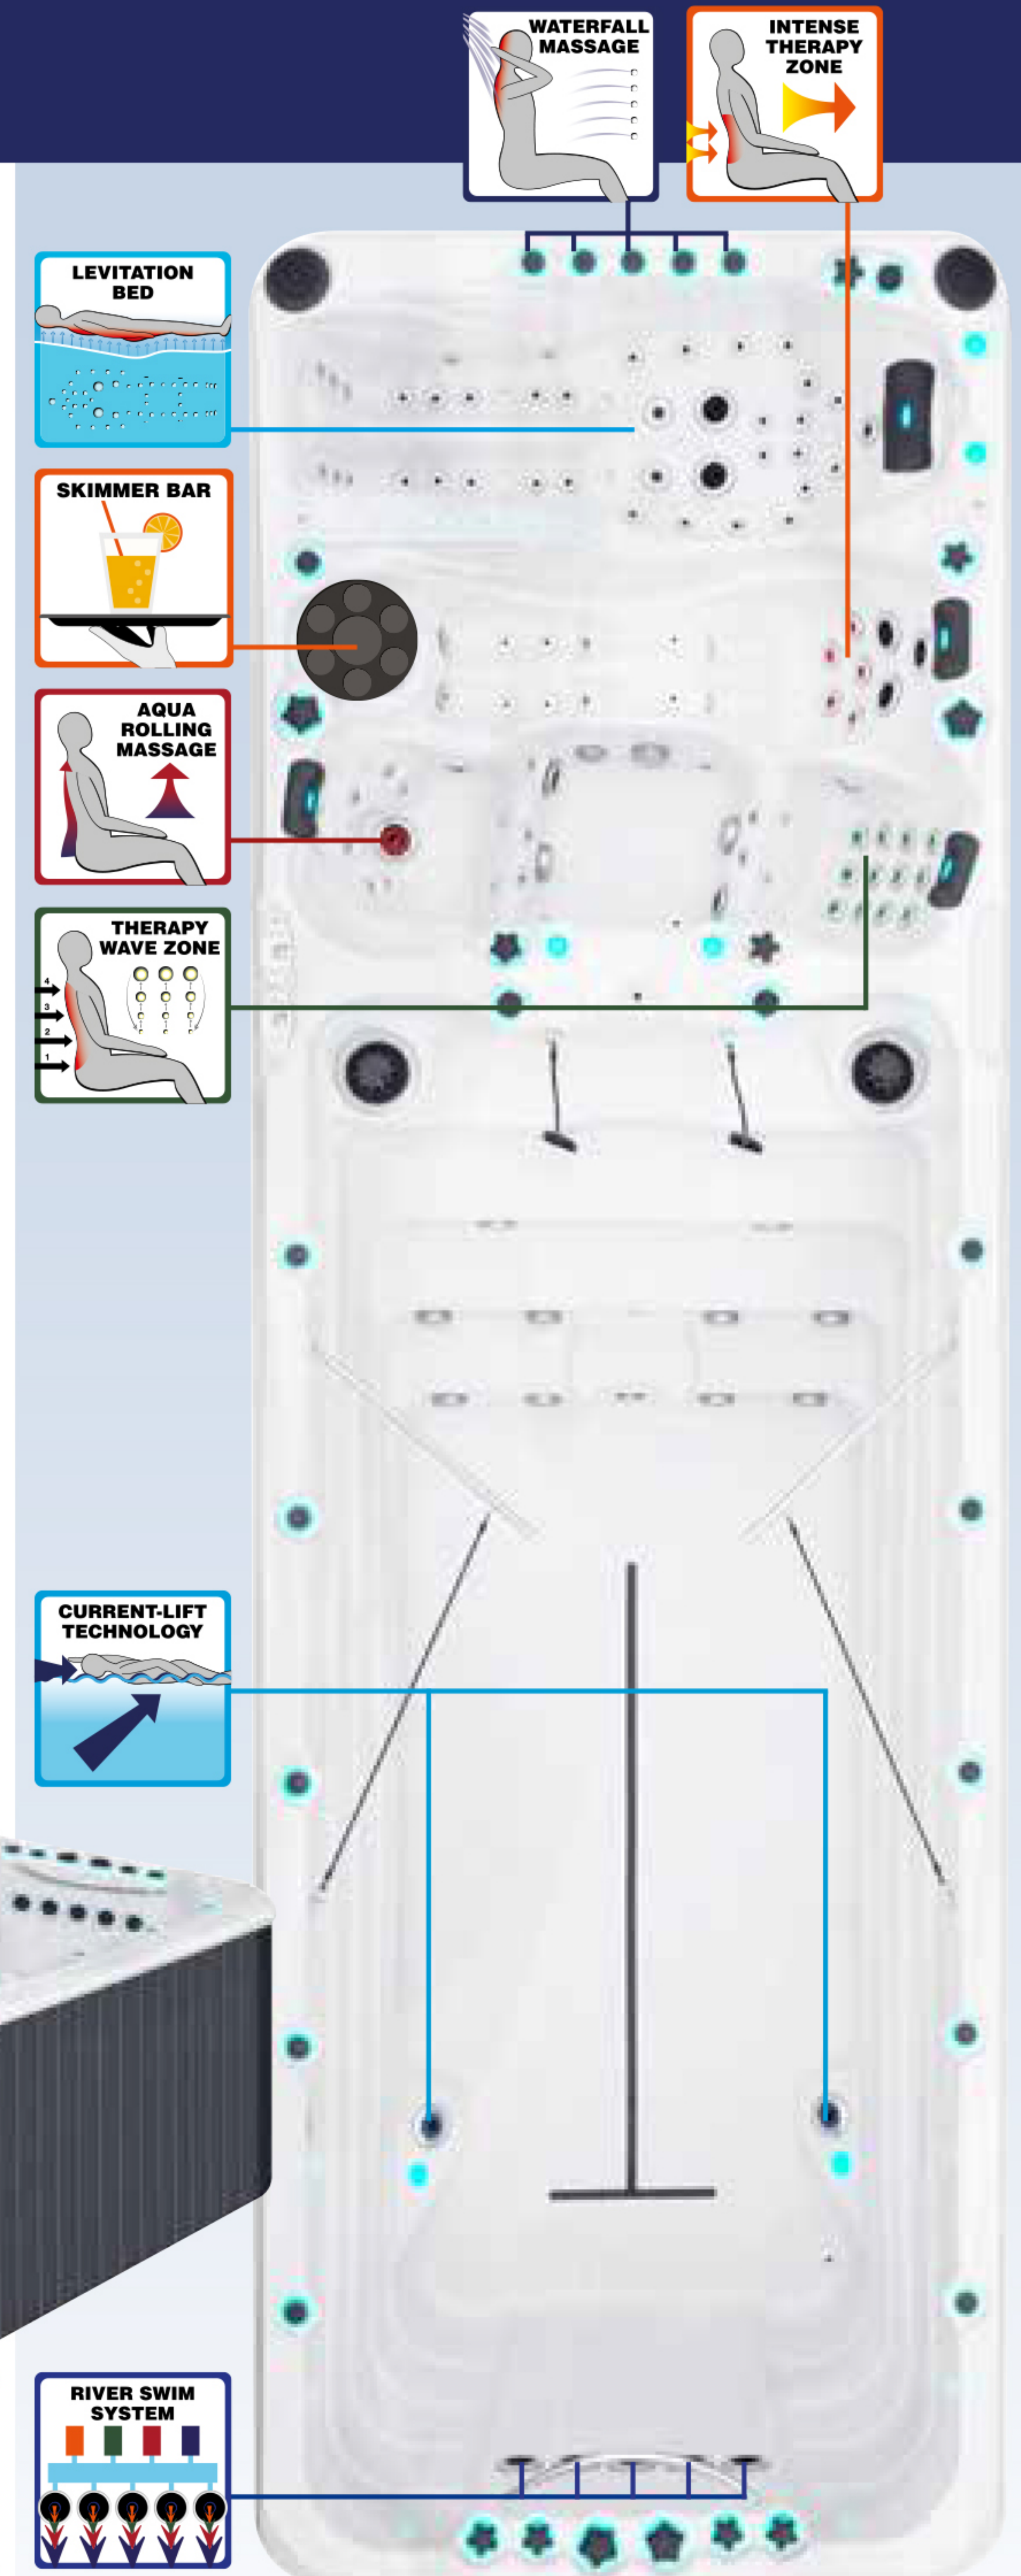

- Dimensiones Estándar: 720 x 228 x 128 cm
- Dimensiones Profond: 720 x 228 x 152 cm
- Número de asientos: 2
- Número de plazas tumbadas: 2
- Total de chorros de masaje: 104
- Chorros de natación turbo: 5
- Numero de chorros de suelo de natación: 2
- Skimmer Bar
- Aqua Rolling Massage™
- Therapy Wave Zone
- Intense Therapy Zone
- Waterfall Massage
- Levitation Bed
- Sistema de luces led en interior Starbrite
- Sistema de audio con Bluetooth
- Wi-Fi Ready
- Hybrid Heating™
  - Bio-Lok
  - Synergy Water Maintenance System

- Bomba de filtración eficiente de la energía
- Capacidad Estándar: 14000 L
- Peso en vacío Estándar: 1650 KG
- Capacidad Profond: 16000 L
- Peso en vacío Profond: 1800 KG
- Current-Lift Technology™
- River Swim System

*optional

Especificaciones completas en la página 51