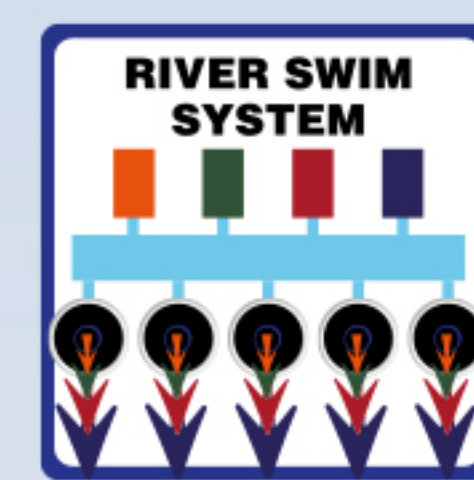

ACTIVITY 1 / ACTIVITY 1 DEEP

SPORT COLLECTION

El Activity 1 Swim Spa es un compacto spa de natación que combina 3 sillas de masaje con el River Swim System, que le permite nadar vigorosamente mientras mantiene su cabeza cómodamente sobre el nivel del agua. La fuerza y el flujo de la corriente son completamente ajustables y se pueden usar en combinación con nuestra tecnología exclusiva de Current Lift Technology (page 37), lo que le permite permanecer propenso en el agua incluso mientras nadan a un ritmo más lento. Los tres asientos de masaje están diseñados para diferentes longitudes del cuerpo e incorporan técnicas de masaje especialmente diseñadas, incluido nuestro exclusivo Passion Spas Aqua Rolling Massage™, una de nuestras funciones de masaje más populares y efectivas.

- Dimensiones Estándar: 394 x 226 x 126 cm
- Dimensiones Profond: 394 x 226 x 152 cm
- Número de asientos: 3
- Total de chorros de masaje: 50
- Chorros de natación turbo: 5
- Numero de chorros de suelo de natación: 2
- Aqua Rolling Massage™
- Sistema de luces led en interior Starbrite

- Sistema de audio con Bluetooth
- Wi-Fi Ready
- Hybrid Heating™
- Bio-Lok
- Synergy Water Maintenance System
- Bomba de filtración eficiente de la energía
- Capacidad Estándar: 7500 L
- Peso en vacío Estándar: 1200 KG
- Capacidad Profond: 9000 L
- Peso en vacío Profond: 1400 KG
- Current-Lift Technology™
- River Swim System

Especificaciones completas en la página 51