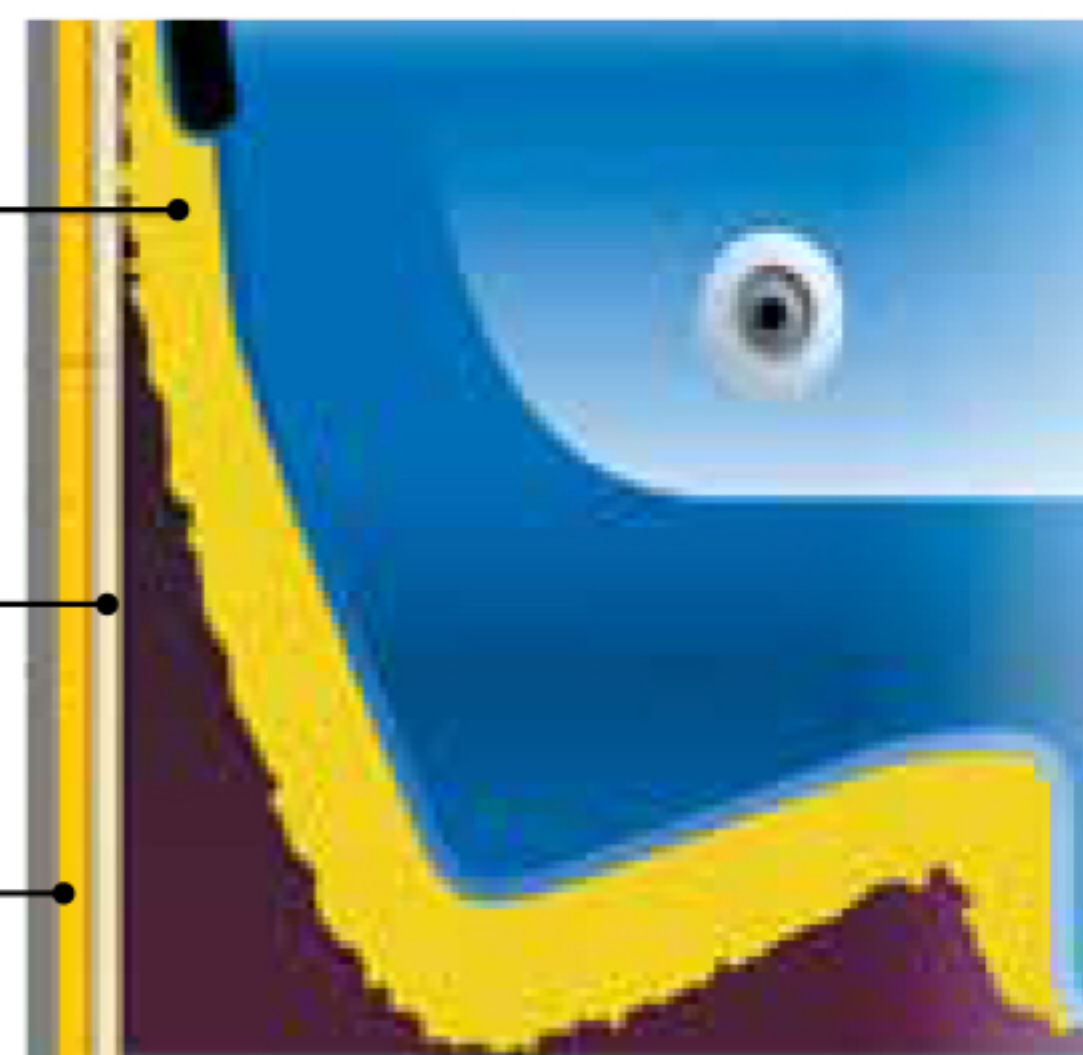

PASSION SPAS AMIGABLE CON EL PLANETA

Tecnología de Hybrid Heating™ galardonada por su excepcional eficiencia energética.

Mientras que usted está disfrutando de su Passion spa, está siendo un buen administrador de su presupuesto y el medio ambiente. Passion spas están diseñados para reducir el consumo de energía a través de una variedad de características innovadoras. el Hybrid Heating™ suplementa el calor producido por el calentador eléctrico. Bombas de masaje especialmente diseñadas agitan las moléculas de agua, que a través de la fricción, generan calor y de esta forma reducen el consumo de energía por el calentador. Nuestros controles programables le permiten establecer el momento en el que su spa se enciende y se apaga, y la bomba de filtración de baja potencia usa solo una pequeña cantidad de electricidad para mantener el agua limpia y reluciente. El aislamiento de triple capa, cubierta de seguridad extragruosa y apoyo en el suelo everlast™, envuelven su Passion spa con uno de los diseños más eficaces de contención de calor disponibles.

Aislamiento de capa triple

Aislamiento de poliuretano en el casco del spa

Manta aislante envuelta alrededor de toda la plomería

Panel del gabinete con aislamiento

Sistema de bloqueo del calor

Cubierta del spa de alta densidad

Suelo Everlast™ de alta densidad

Aislamiento triple

Sistema de Energía Eco

- Tecnología de Hybrid Heating™
- Bomba de filtración eficiente de la energía
- Funcionamiento programable