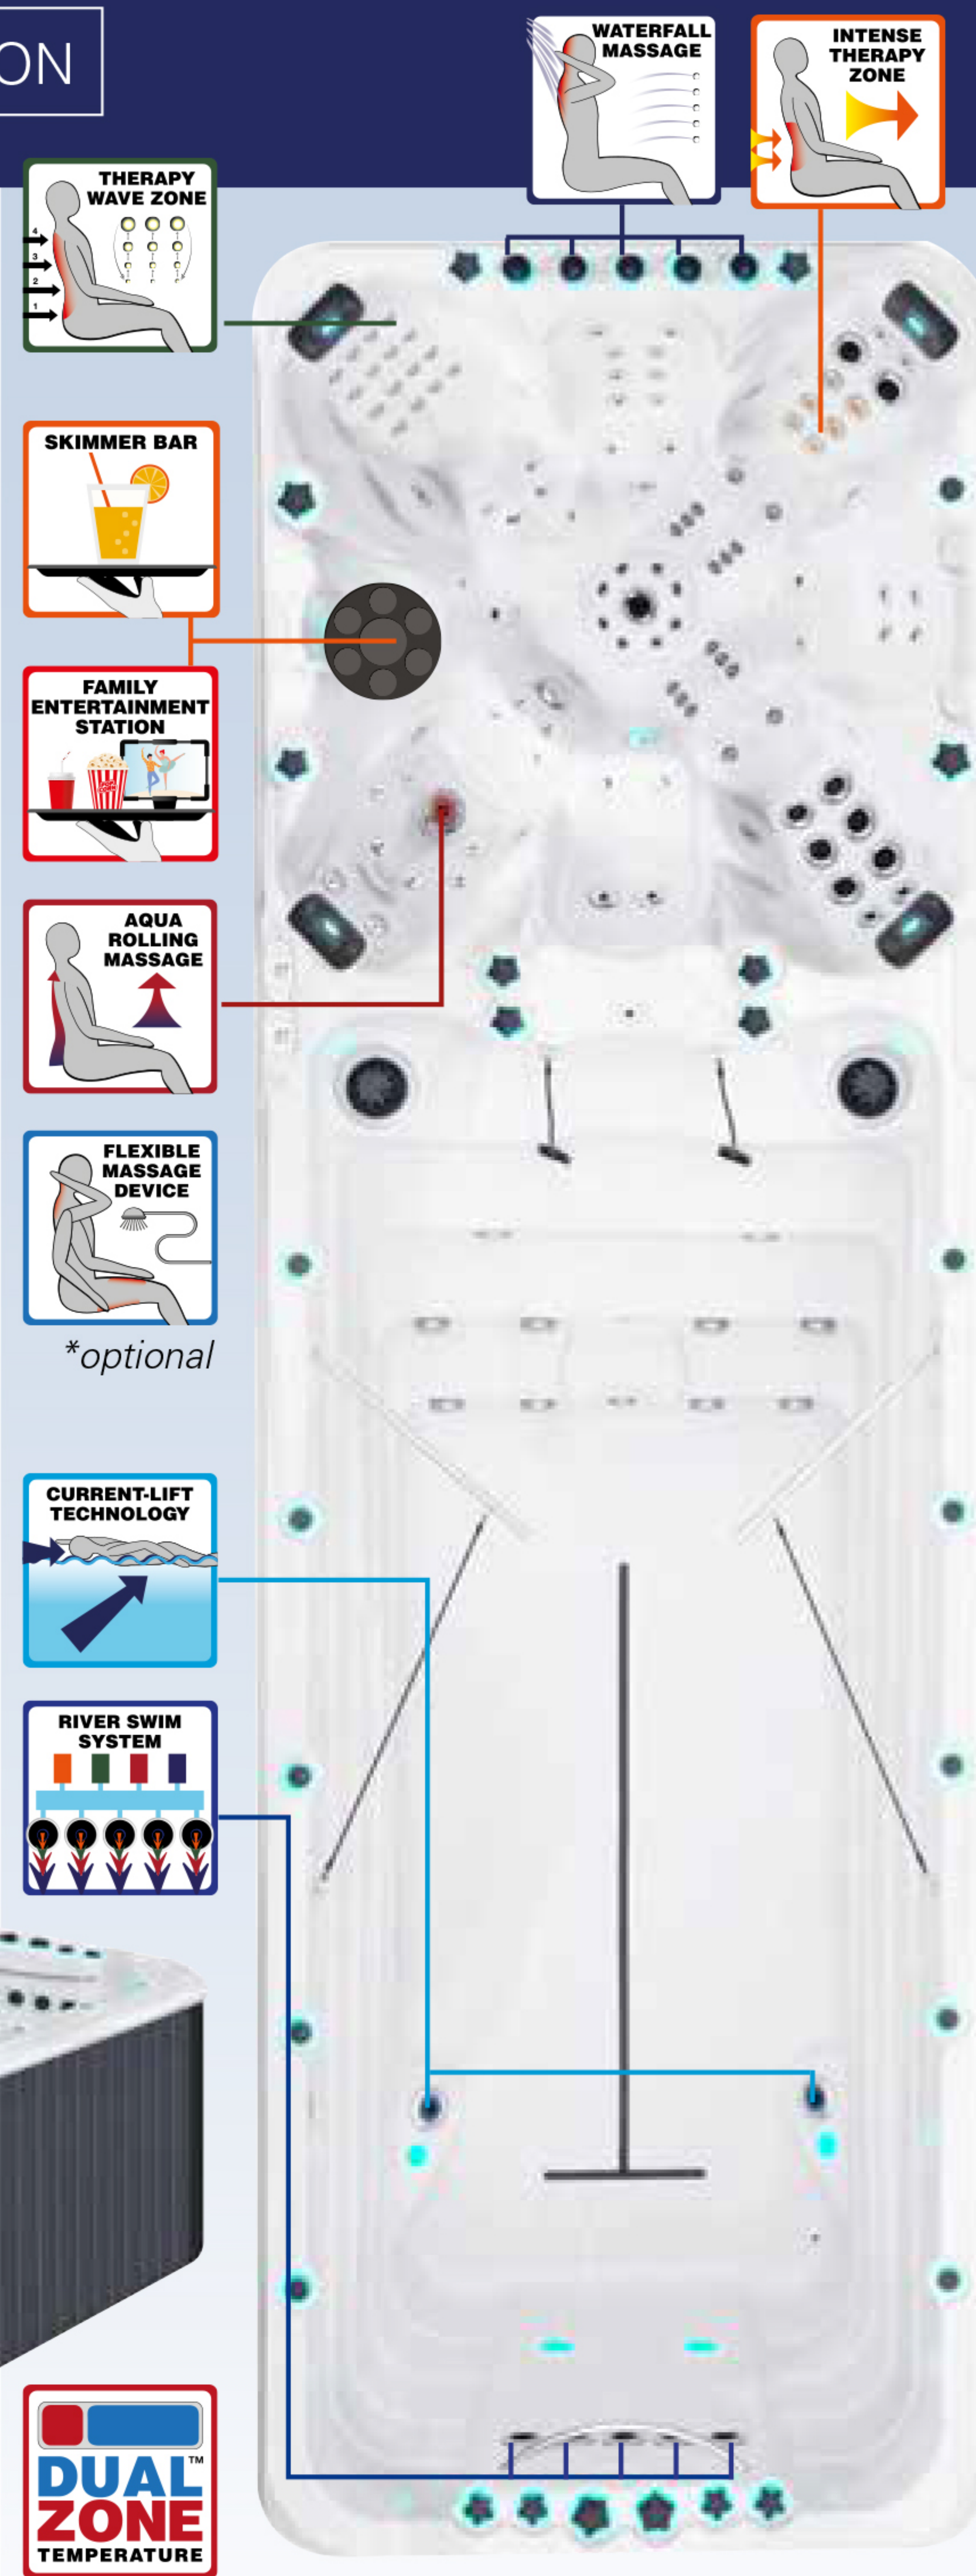

- Dimensiones Estándar: 708 x 225 x 126 cm
- Dimensiones Deep: 708 x 225 x 155 cm
- Número de asientos: 8
- Total de chorros de masaje: 70
- Chorros de natación turbo: 5
- Numero de chorros de suelo de natación: 2
- Skimmer Bar
- Aqua Rolling Massage™
- Therapy Wave Zone
- Intense Therapy Zone
- Waterfall Massage
- Sistema de luces led en interior Starbrite
- Sistema de audio con Bluetooth
- Wi-Fi Ready
- Hybrid Heating™
- Bio-Lok
- Synergy Water Maintenance System
- Bomba de filtración eficiente de la energía

- Capacidad Estándar: 13000 L
- Peso en vacío Estándar: 1600 KG
- Capacidad Profond: 15000 L
- Peso en vacío Profond: 1750 KG
- Current-Lift Technology™
- River Swim System

Especificaciones completas en la página 51