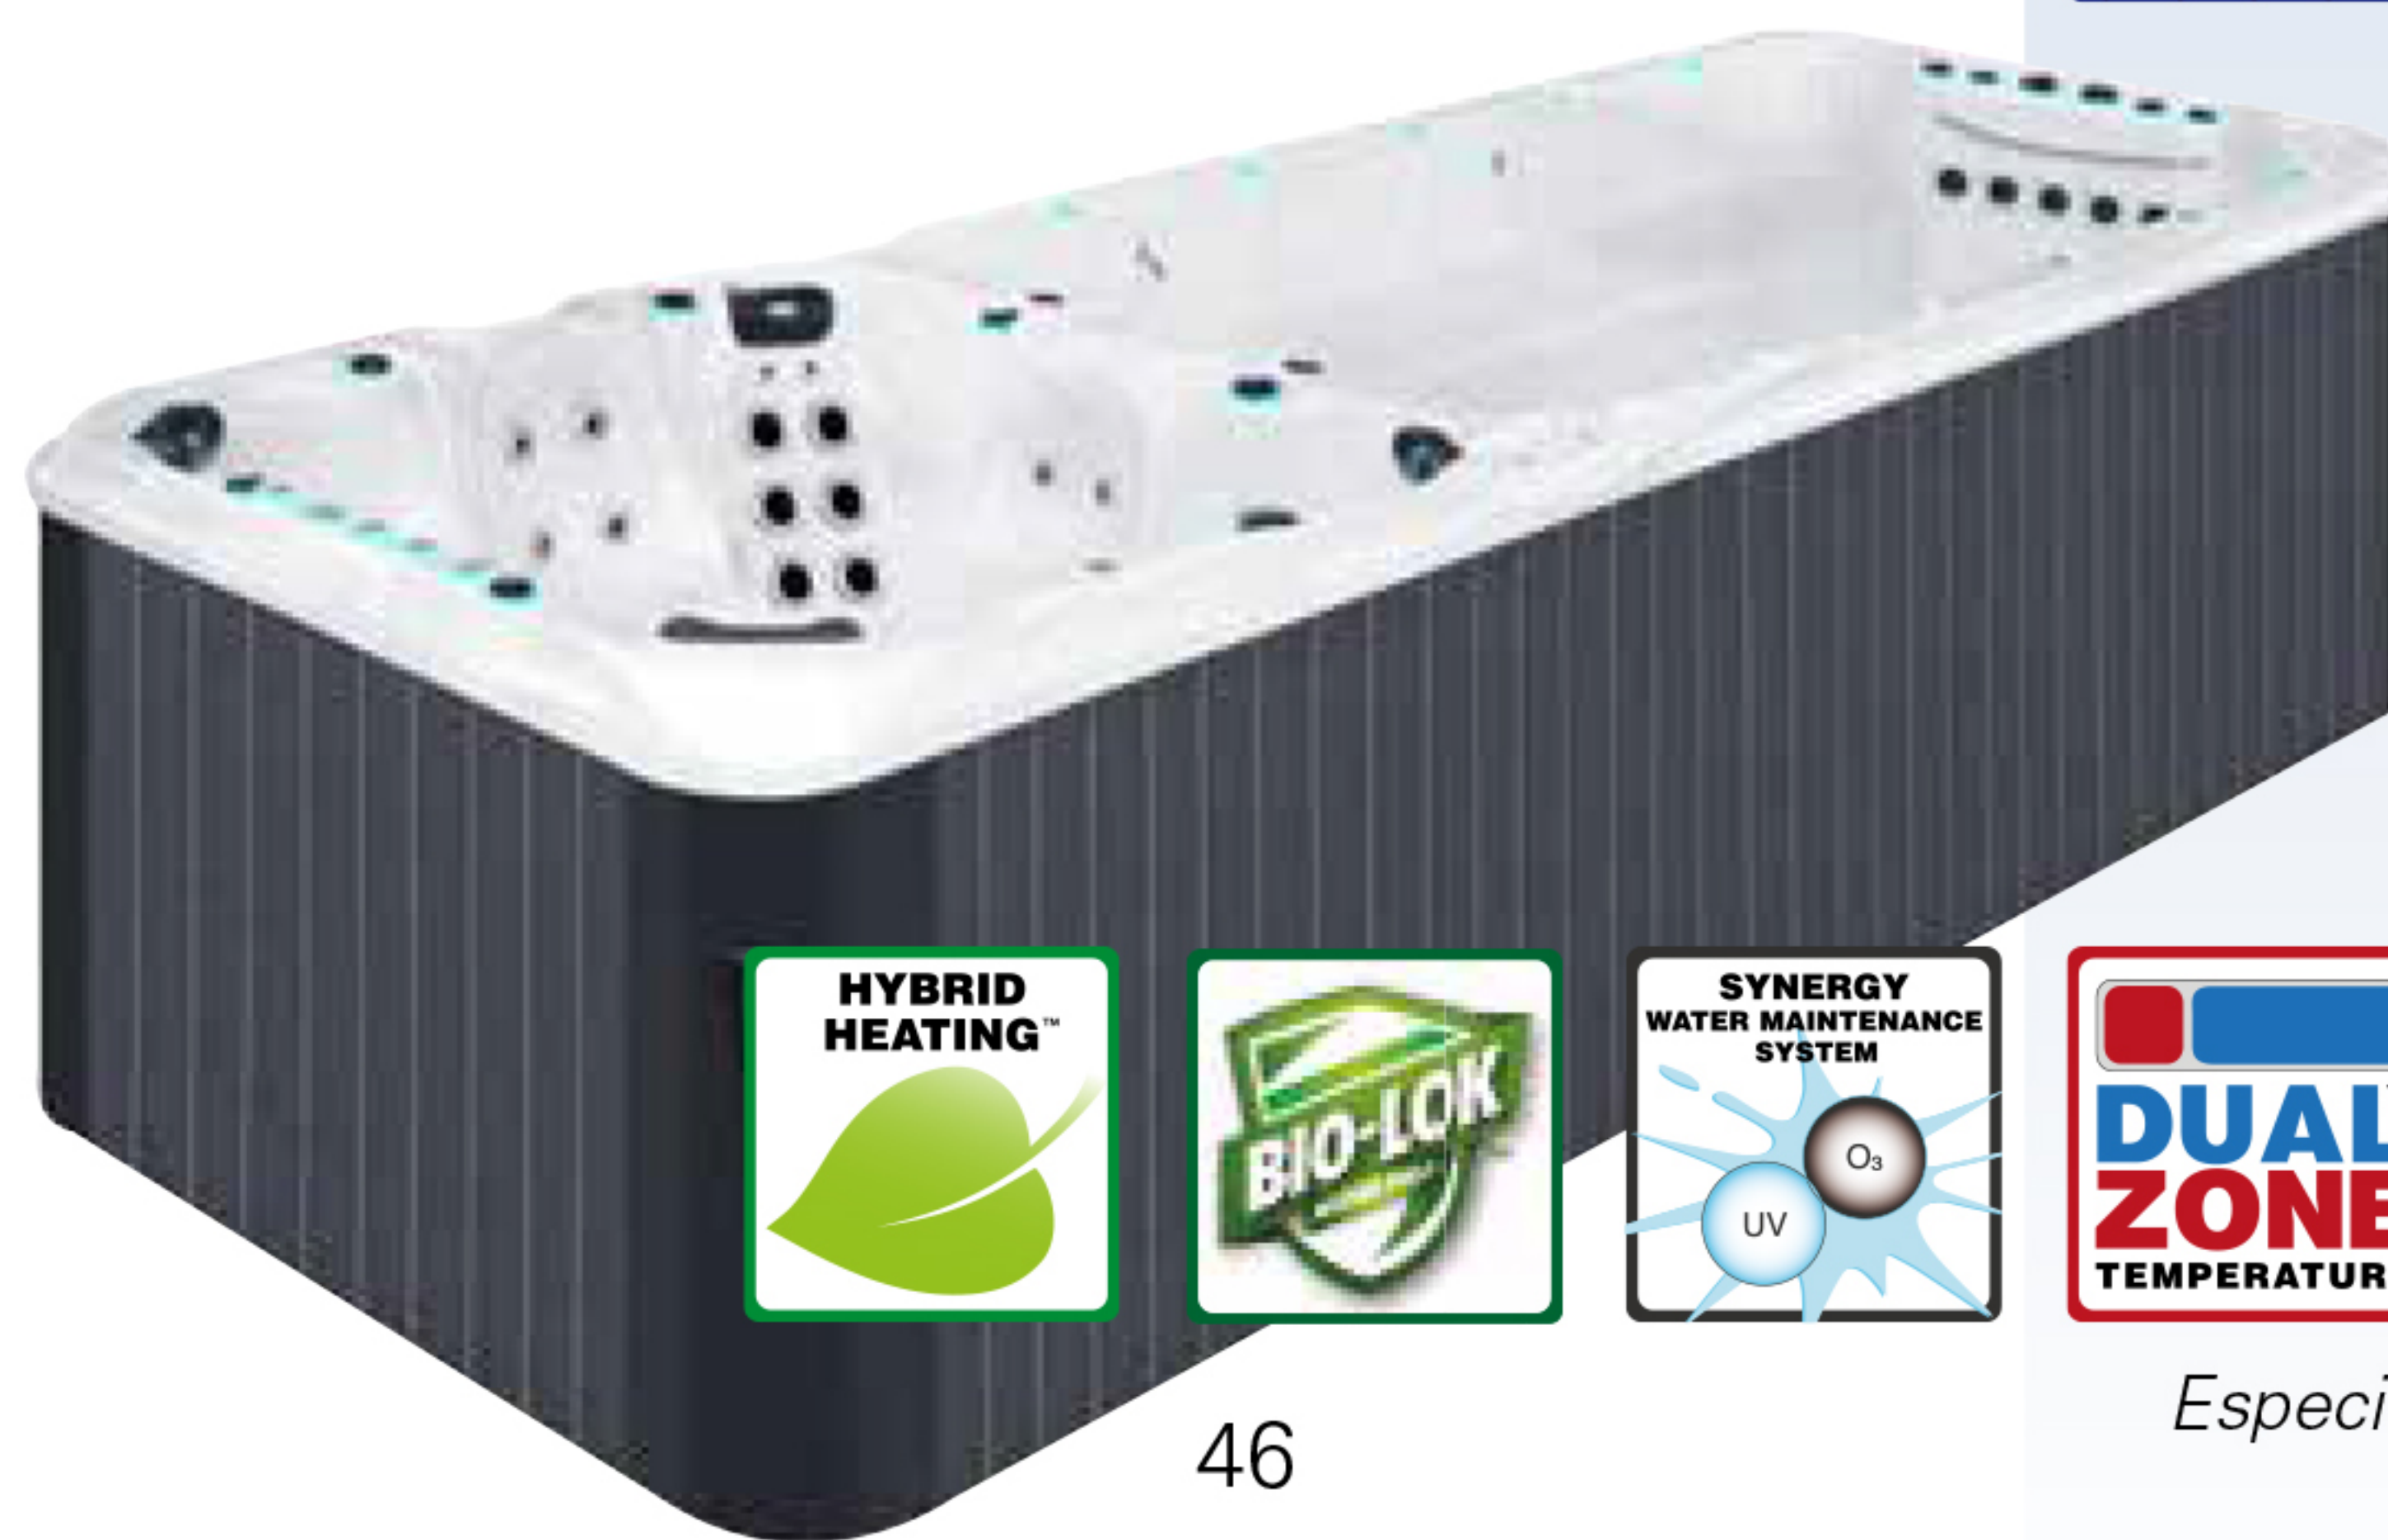

- Dimensiones Estándar: 708 x 225 x 126 cm
- Dimensiones Deep: 708 x 225 x 155 cm
- Número de asientos: 8
- Total de chorros de masaje: 70
- Chorros de natación turbo: 5
- Numero de chorros de suelo de natación: 2
- Skimmer Bar
- Aqua Rolling Massage™
- Therapy Wave Zone
- Intense Therapy Zone
- Waterfall Massage
- Sistema de luces led en interior Starbrite
- Sistema de audio con Bluetooth
- Wi-Fi Ready
- Hybrid Heating™
- Bio-Lok
- Synergy Water Maintenance System
- Bomba de filtración eficiente de la energía

- Capacidad Estándar: 13000 L
- Peso en vacío Estándar: 1600 KG
- Capacidad Profond: 15000 L
- Peso en vacío Profond: 1750 KG
- Current-Lift Technology™
- River Swim System

Especificaciones completas en la página 51