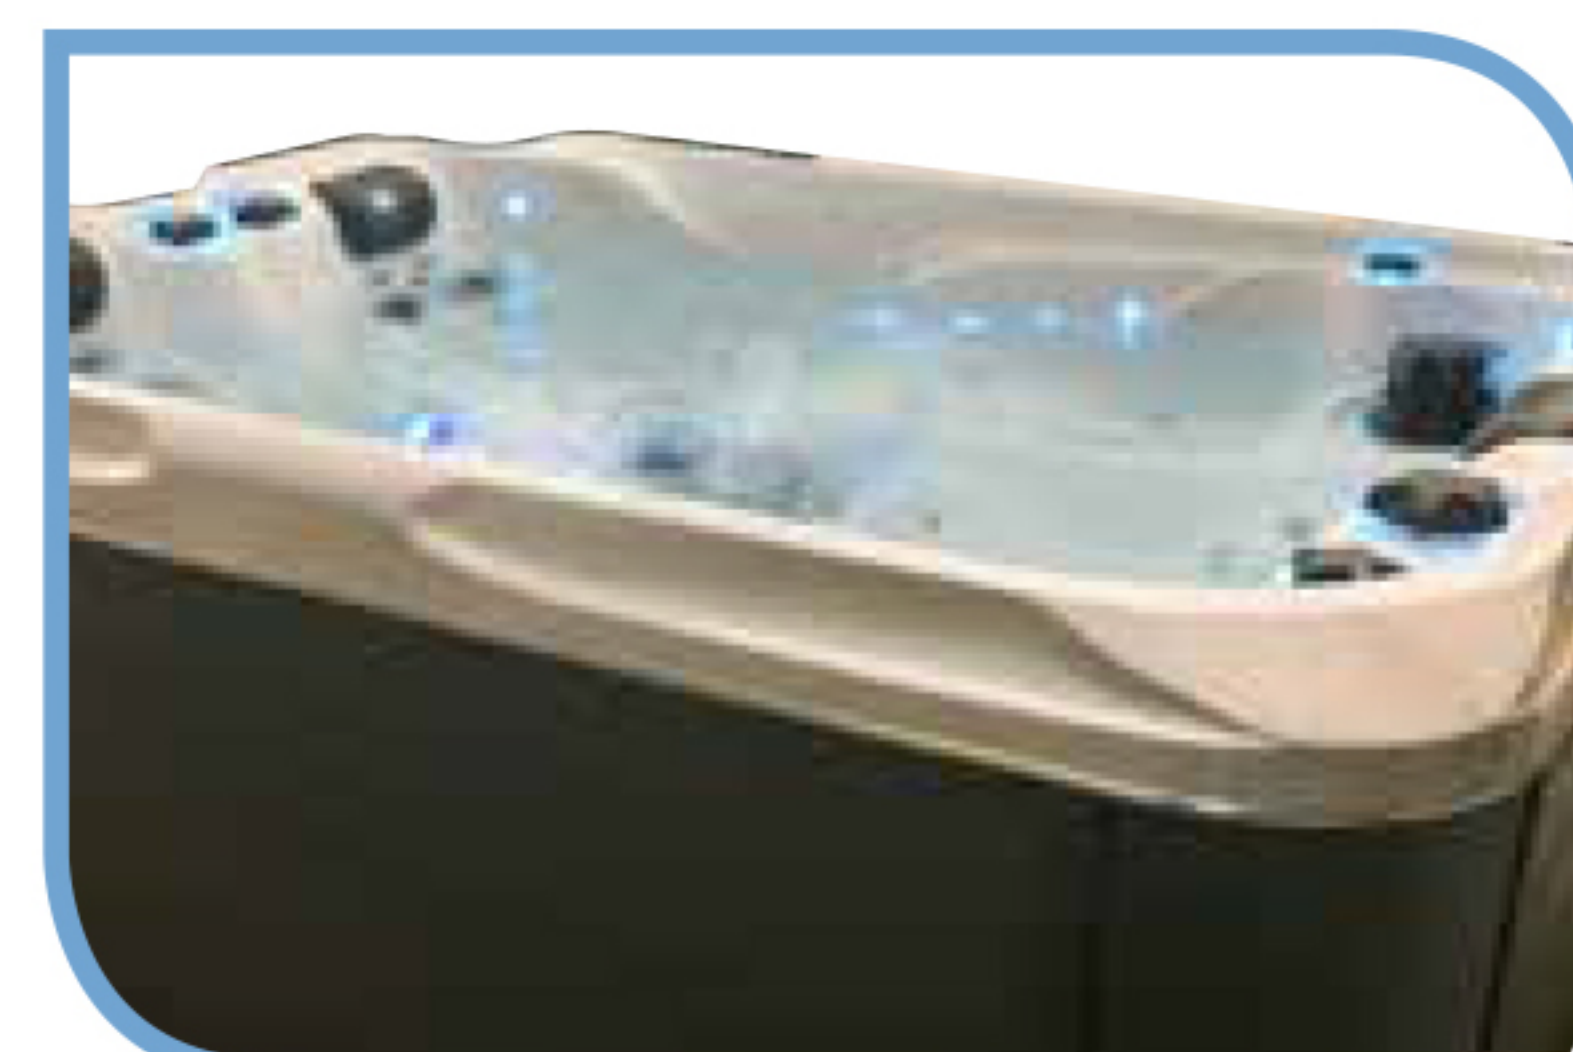

PASSION SPAS DISEÑO PROFESIONAL

Spas con diseños impresionantes y asientos de comodidad excepcional

En Passion spas, diseñar fabulosos spas es nuestra especialidad y pasión. Hacemos todo lo posible para garantizar que cada detalle del spa contribuya a su comodidad y cree la máxima experiencia en relajación. Las líneas agradables del casco del spa son tanto atractivas como funcionales y proporcionan lugares estratégicos para la iluminación, los chorros y las funciones. Los controles son de fácil acceso, los contornos de los asientos y profundidades ofrecen el máximo confort y cada spa cuenta con una variedad de opciones de asientos para su comodidad. Hermosas cascadas, iluminación Led y aromaterapia son solo algunas de las características que incluimos para mejorar su experiencia en el spa. su Passion spa es una obra de arte diseñada para ofrecer belleza funcional a su casa o patio trasero.