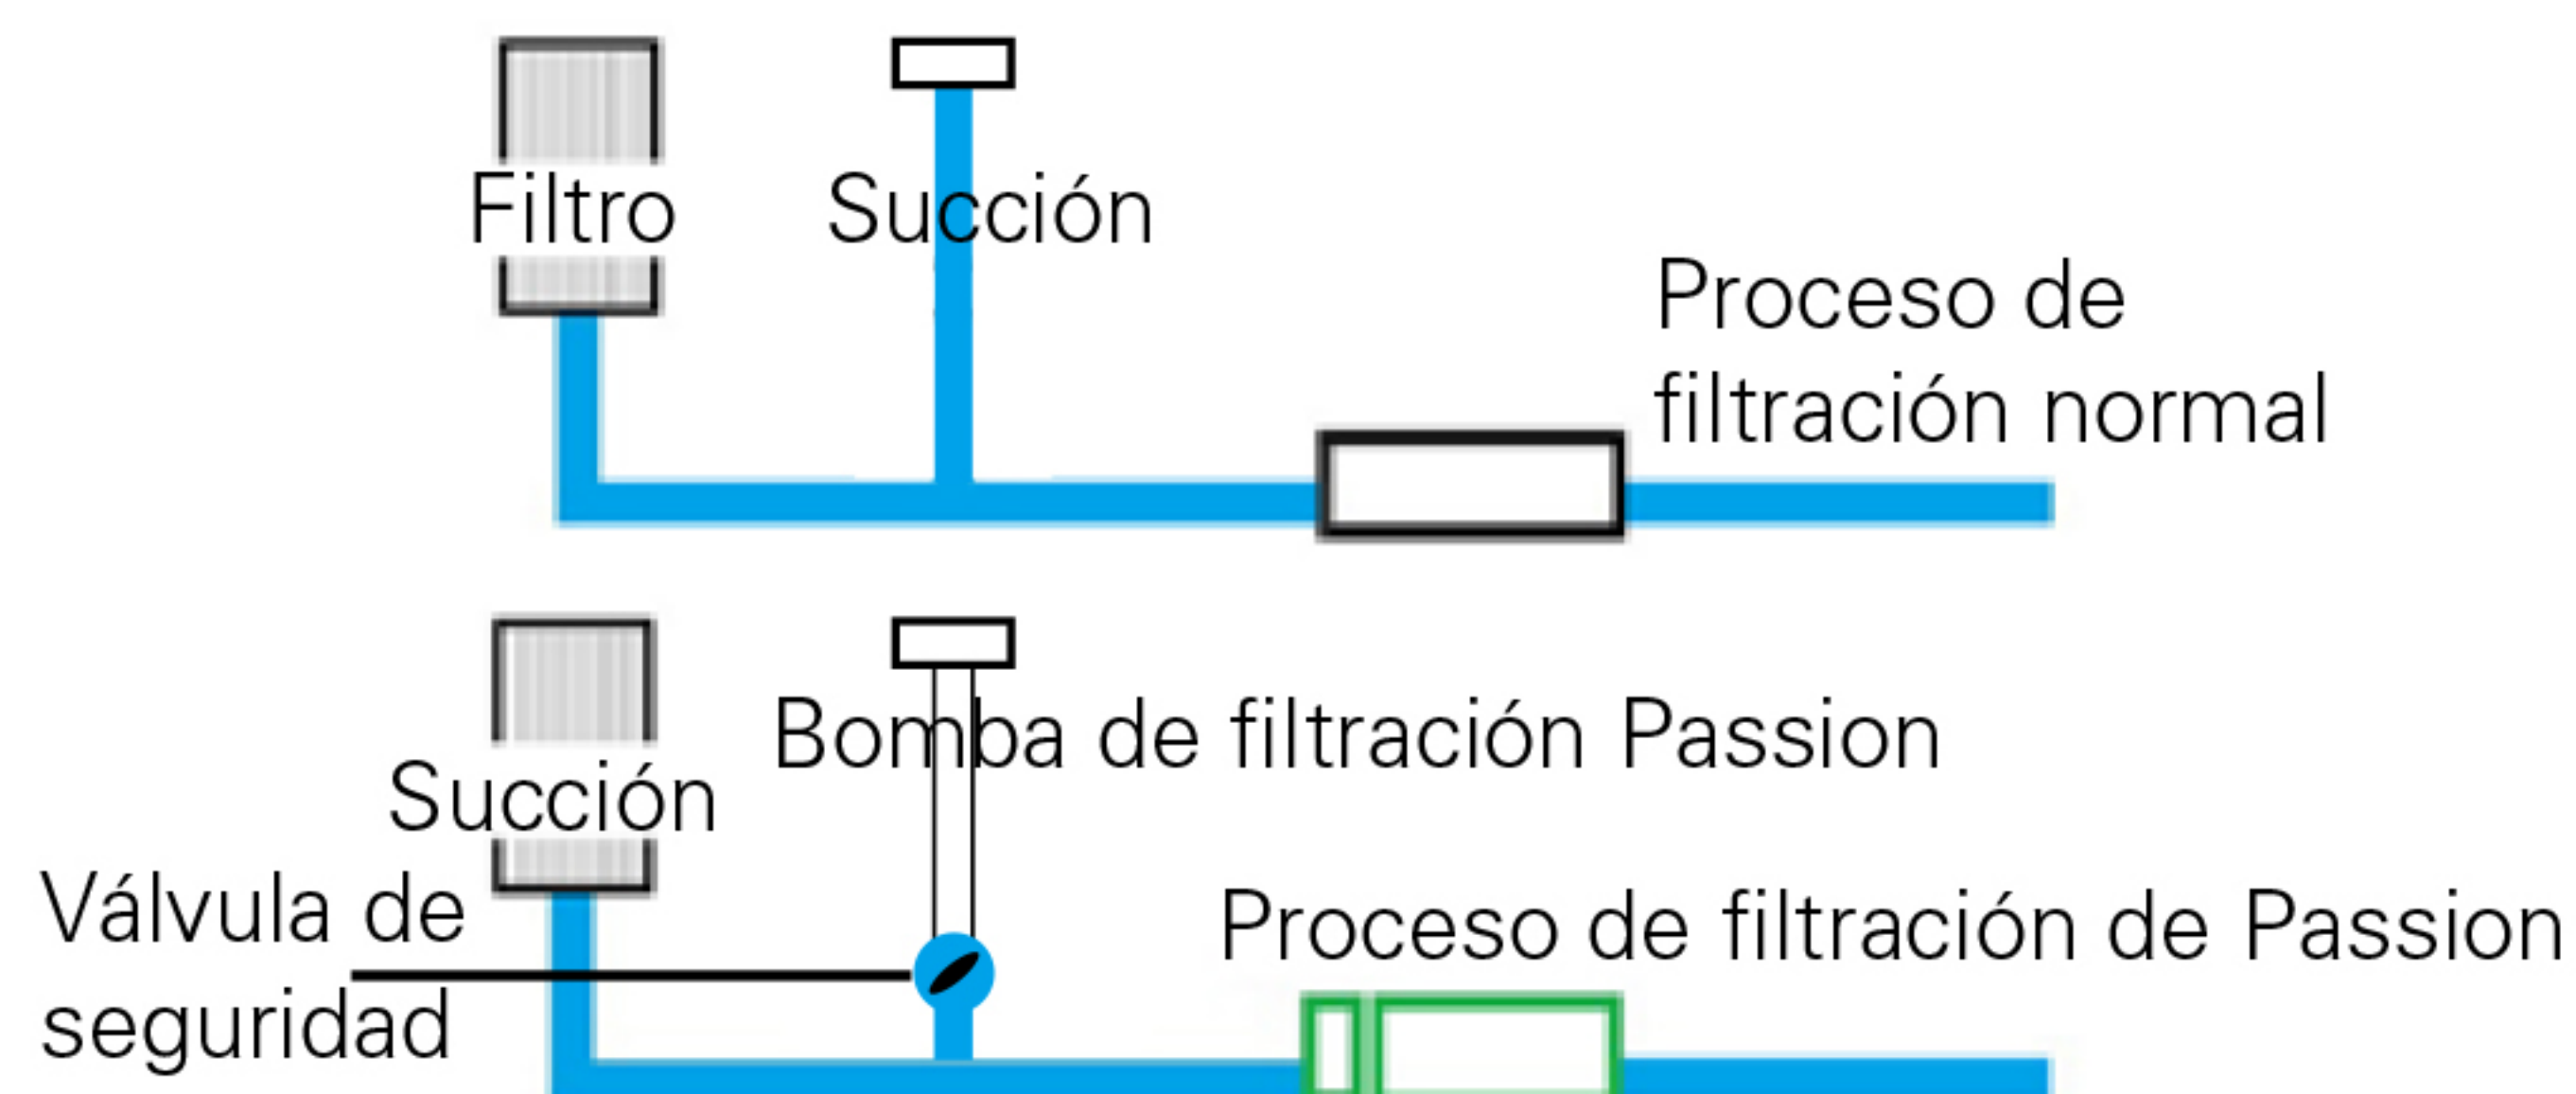

Suelo Everlast™ de alta densidad

Aislamiento triple

Sistema de Energía Eco

- Tecnología de Hybrid Heating™
- Bomba de filtración eficiente de la energía
- Funcionamiento programable

PASSION SPAS AGUA PERFECTA

Agua sorprendentemente clara debido a la sinergia de nuestro sistema de purificación de agua.

Passion Spas están equipados con un sistema de purificación de agua de múltiples facetas que ayuda a mantener el agua cristalina y reduce la necesidad de saneamiento y mantenimiento del agua adicional. El único propósito de nuestra patentada bomba de filtración es sacar el agua a través del filtro del spa, asegurando así que el agua está siendo constantemente filtrada, independientemente de si las bombas de masaje están operando. El agua es verificada por medio de nuestro sistema de ozono muy eficaz y, en nuestras colecciones Signature y Exclusive, está más purificada con nuestro sistema de saneamiento UV. La combinación de filtración 100%, el saneamiento de ozono y la purificación UV crean nuestro Synergy Water Maintenance System que crea lo más avanzado en agua clara.