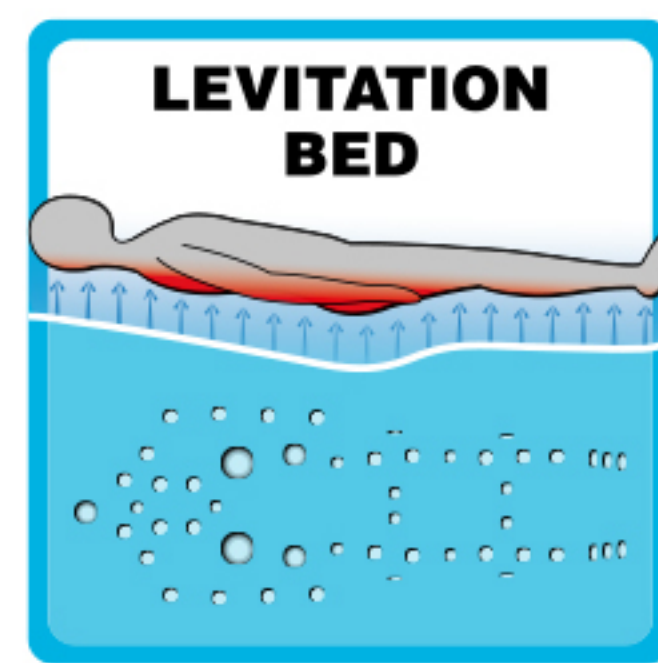

Passion Spas ofrece el masaje en spa más innovador o de masajes se haya desarrollado Fisioterapia. Cada Pasión Spa tiene una variedad de funciones de masaje que va a crear lo último en el alivio de hidroterapia para usted. A través de años de experiencia y una estrecha cooperación con los fisioterapeutas, hemos diseñado una variedad de experiencias de masaje que son únicos para Passion Spas.

Aqua Rolling Massage™

Nuestro exclusivo Aqua Rolling Massage™ propulsa el agua hasta la parte posterior del asiento a través de recovecos especialmente diseñados en el casco del spa. La resultante agitación del agua crea un masaje vigoroso que trabaja en los músculos de toda la espalda.

Intense Therapy Zone™

Intense Therapy Zone™ proporciona un masaje penetrante y concentrado en la parte baja de la espalda. La intensidad de la presión se puede ajustar. Solo Passion Spas le ofrece un sistema terapéutico en los músculos de la espalda baja que le permite aislar zonas específicas con la intensidad del masaje que desee.

Levitation Bed™

Levitation bed™ es la función más innovadora de spa de masajes disponible. Experimentar este masaje le dará una sensación de estar flotando, ya que su cuerpo está completamente envuelto en un suave masaje donde se puede ajustar la intensidad y el efecto. Puede acostarse boca abajo o boca arriba, con lo que recibe el masaje de la cabeza a los pies que es simplemente increíble. Levitation Bed™ es el único de su clase y Passion Spas lo ofrece en exclusiva.