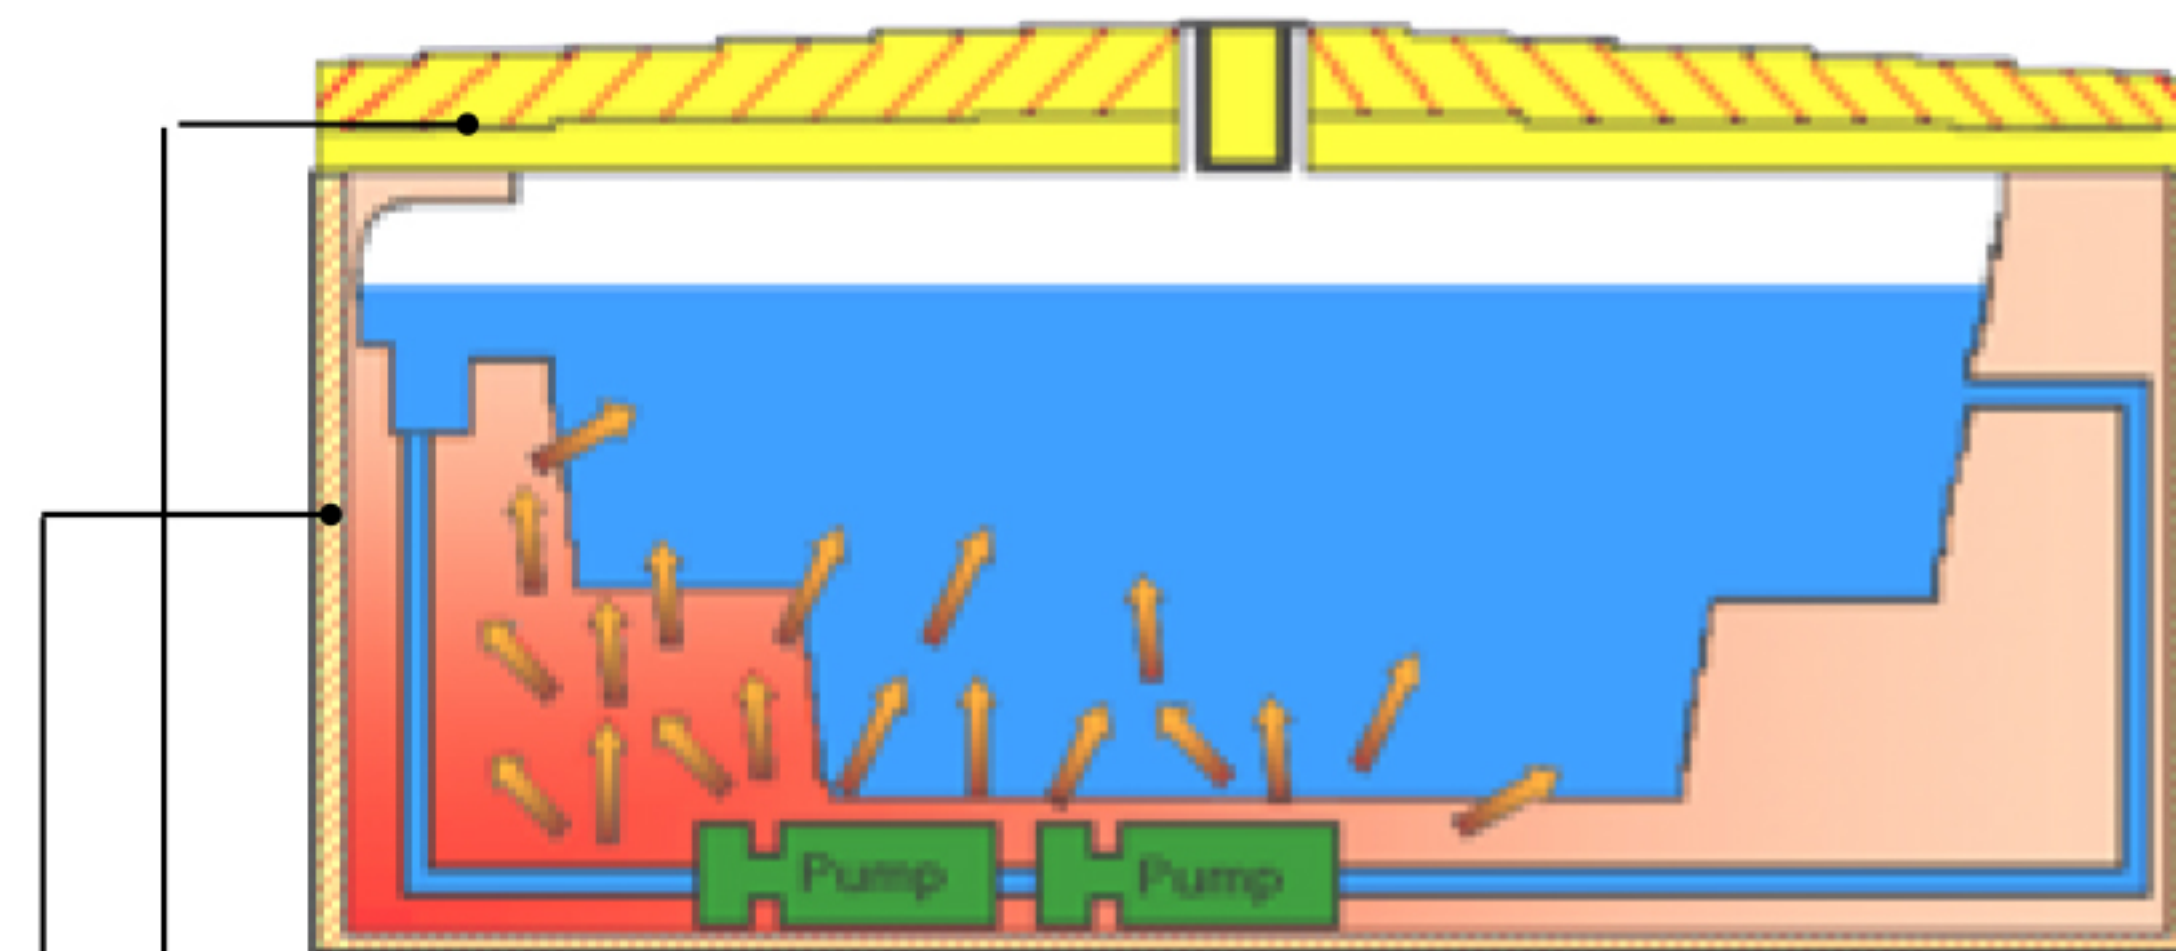

Therapy Wave Zone™

Therapy Wave Zone™ es un masaje que comienza en la espalda baja y poco a poco se abre camino desde la zona lumbar a los hombros y el cuello. Imita la sensación de un rodillo acolchado que le recorre la espalda, calma los músculos.

Aislamiento de capa triple

Aislamiento de poliuretano en el casco del spa

Manta aislante envuelta alrededor de toda la plomería

Panel del gabinete con aislamiento

Sistema de bloqueo del calor

Cubierta del spa de alta densidad

Suelo Everlast™ de alta densidad

Aislamiento triple

Sistema de Energía Eco

- Tecnología de Hybrid Heating™
- Bomba de filtración eficiente de la energía
- Funcionamiento programable

PASSION SPAS AGUA PERFECTA

Agua sorprendentemente clara debido a la sinergia de nuestro sistema de purificación de agua.

Passion Spas están equipados con un sistema de purificación de agua de múltiples facetas que ayuda a mantener el agua cristalina y reduce la necesidad de saneamiento y mantenimiento del agua adicional. El único propósito de nuestra patentada bomba de filtración es sacar el agua a través del filtro del spa, asegurando así que el agua está siendo constantemente filtrada, independientemente de si las bombas de masaje están operando. El agua es verificada por medio de nuestro sistema de ozono muy eficaz y, en nuestras colecciones Signature y Exclusive, está más purificada con nuestro sistema de saneamiento UV. La combinación de filtración 100%, el saneamiento de ozono y la purificación UV crean nuestro Synergy Water Maintenance System que crea lo más avanzado en agua clara.